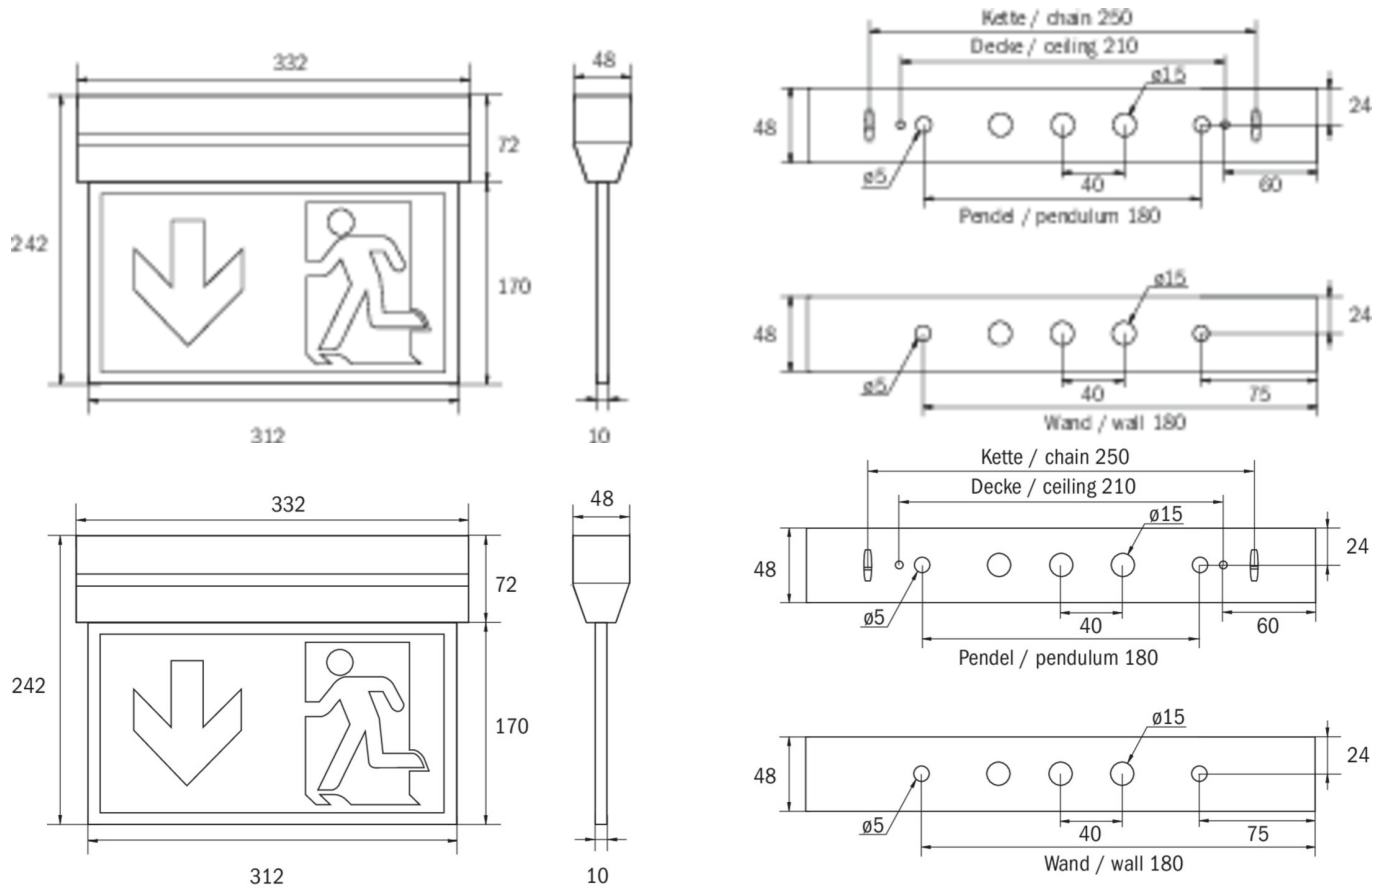

**Art.-Nr: KXU421SC**  
**Luminaire à pictogramme Batterie autonome**  
**Universel, 1 h, 30 m, IP40, Matière plastique, blanc**

Luminaire innovant à pictogramme de secours en plastique pour montage universel, dans boîtier en biseau pour un aspect très élégant. Pour marquage monoface ou double face.

## DONNÉES TECHNIQUES

Type de luminaire	Luminaire à pictogramme
Type d'installation	Universel
Distance de reconnaissance	30 m
Pictogramme	Set
Ampoules	LED
Matériel du boîtier	Matière plastique
Couleur du boîtier	blanc
Type de protection (IP)	IP40
Résistance aux impacts (IK)	≥ 3
Certification	WEEE, CE, Garantie 5 ans
Classe de protection	2
Alimentation	Batterie autonome
Surveillance	SelfControl (SC)
Temps d'autonomie	1 h
Batterie	LiFePO4 3,2 V/1,6 Ah
Mode de fonctionnement	Mode veille / mode continu
Tension d'entrée AC	180 V - 250 V

Fréquence d'entrée	50 Hz
Puissance max.	6,4 W
Puissance DS	5,6 W
Puissance BS	2 W
Température ambiante DS	-5 °C à 35 °C
Température ambiante BS	-5 °C à 40 °C
Profondeur	48 mm
Largeur	332 mm
Hauteur	242 mm
Poids	0.93
Poids, emballage inclus	1.04
Section de raccordement	2,5 mm <sup>2</sup>
Entrée de commutation	Oui
Blocage de l'éclairage de secours	non
Connexion de la batterie	Fiche
Fonction de variation	Non
Flux lumineux réseau	520 lm
Flux lumineux secours	520 lm
Numéro du tarif douanier	94056120
GTIN	4260766557439

## DESSIN TECHNIQUE