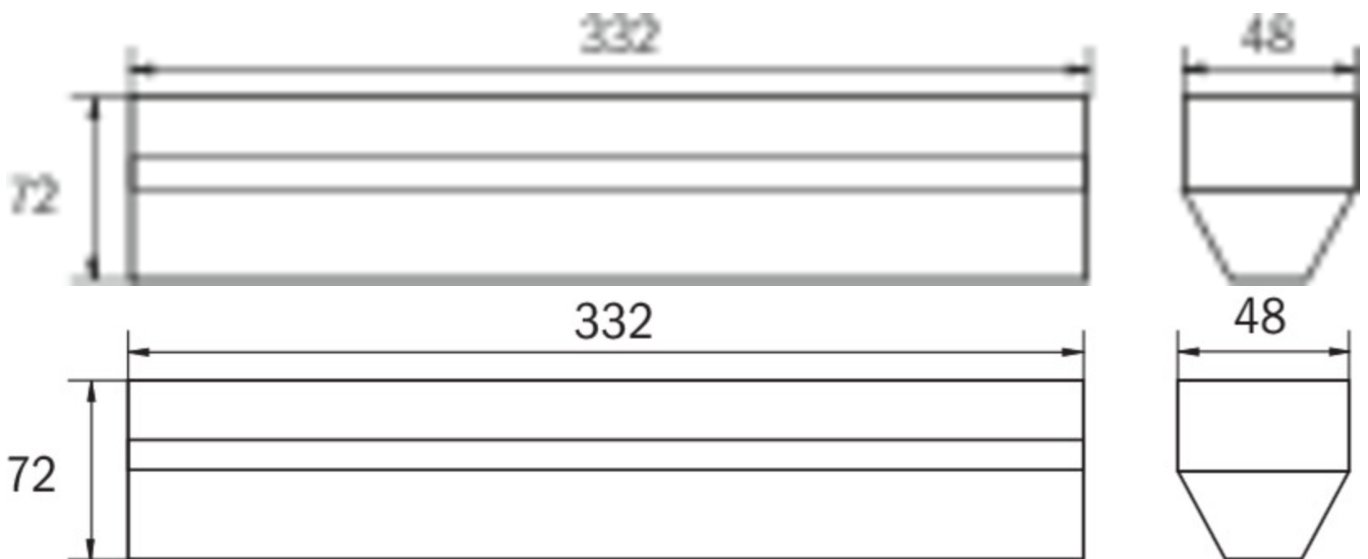

Puissance max.	6,4 W
Puissance DS	5,6 W
Puissance BS	2 W
Température ambiante DS	-5 °C à 40 °C
Température ambiante BS	-5 °C à 40 °C
Profondeur	332 mm
Largeur	48 mm
Hauteur	72 mm
Poids	0.44
Poids, emballage inclus	0.48
Section de raccordement	2,5 mm²
Entrée de commutation	Oui
Blocage de l'éclairage de secours	non
Connexion de la batterie	Fiche
Fonction de variation	Non
Flux lumineux réseau	520 lm
Flux lumineux secours	520 lm
Numéro du tarif douanier	94056120
GTIN	4260766557477

DESSIN TECHNIQUE