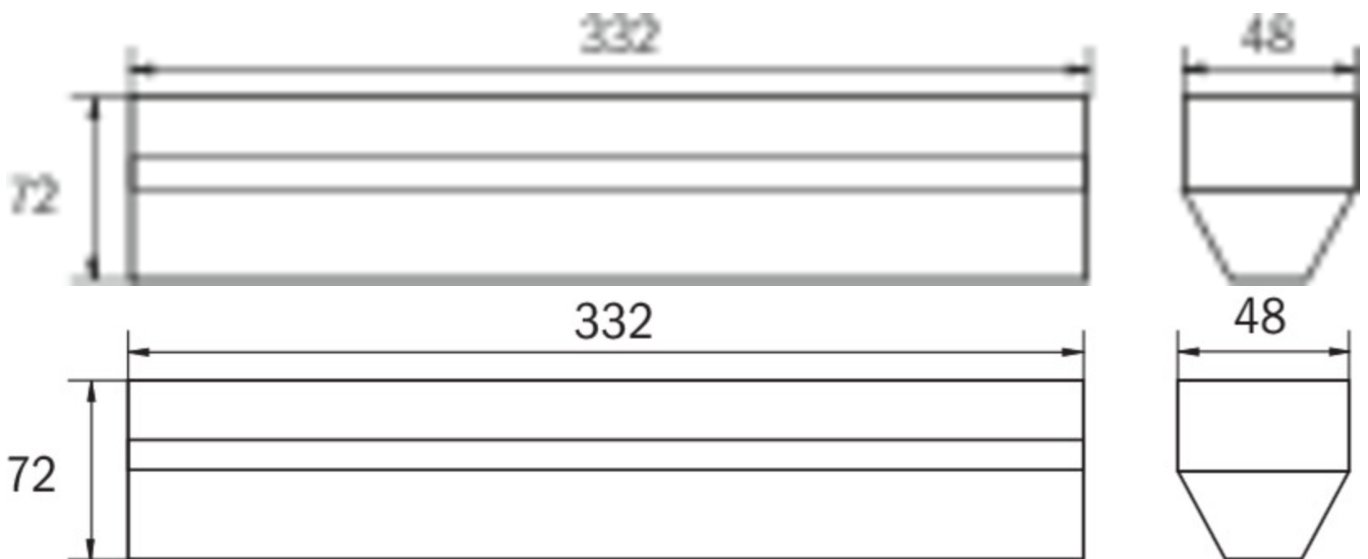

Puissance max.	4,2 W
Puissance DS	3,3 W
Puissance BS	0,9 W
Température ambiante DS	-5 °C à 40 °C
Température ambiante BS	-5 °C à 40 °C
Profondeur	332 mm
Largeur	48 mm
Hauteur	72 mm
Poids	0.41
Poids, emballage inclus	0.45
Section de raccordement	2,5 mm²
Entrée de commutation	Oui
Blocage de l'éclairage de secours	non
Connexion de la batterie	Fiche
Fonction de variation	Non
Flux lumineux réseau	190 lm
Flux lumineux secours	190 lm
Numéro du tarif douanier	94056120
GTIN	4260766557453

DESSIN TECHNIQUE