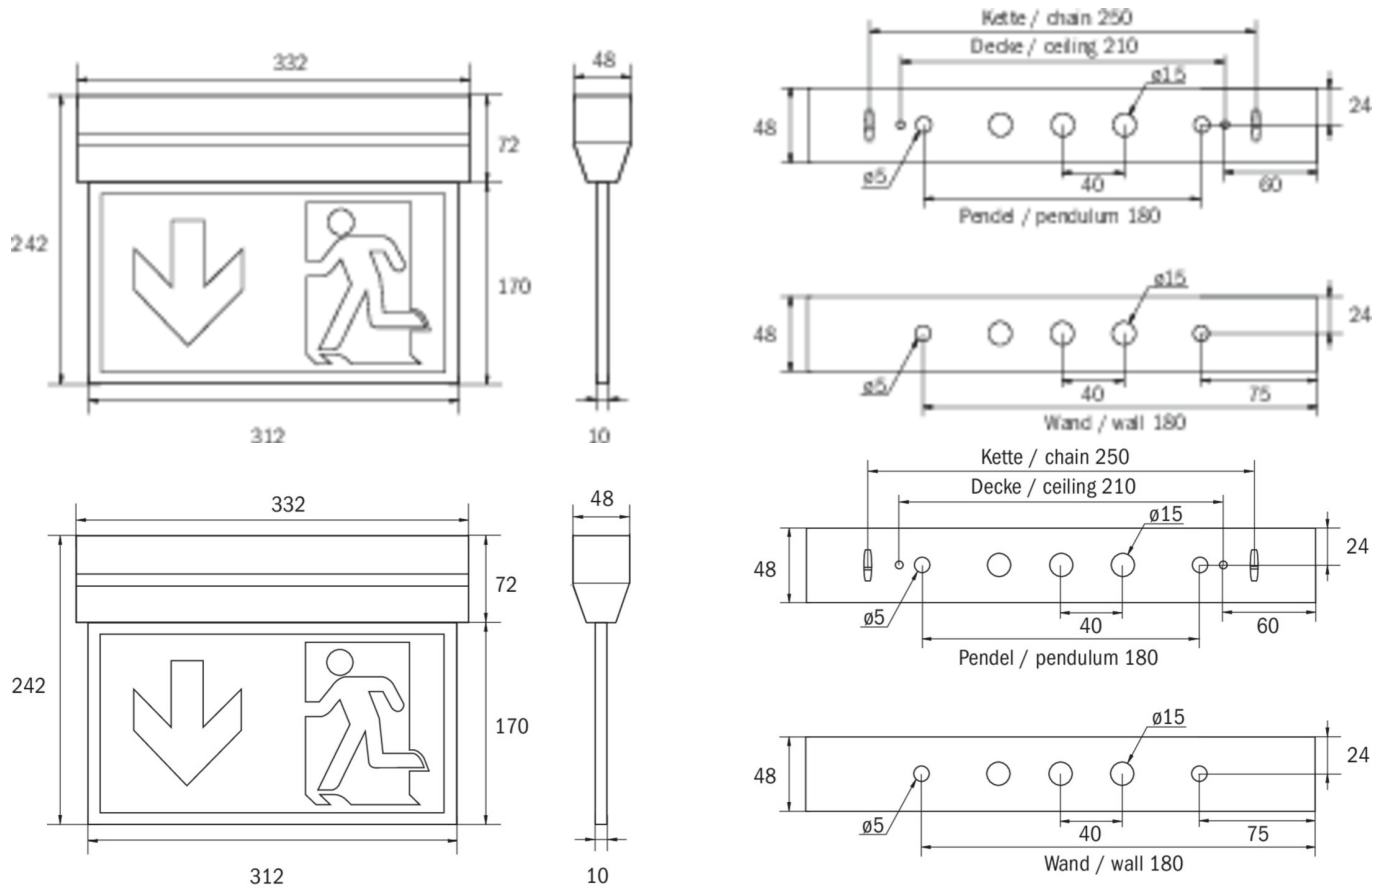

DESSIN TECHNIQUE

LISTE DES ACCESSOIRES

- KXE-EB - Cadre d'encastrement pour luminaires de secours KX : Montage mural encastré élégant
- AWX001 - Console murale AWX pour luminaires de secours - montage à 90° du drapeau
- DSA - Suspension par câble
- 2PW-EB - Suspension
- 2DW-EB - Paire de suspensions design pré-confectionnées avec baldaquin fixe, 4 fils, blanc
- KXBE - Boîtier d'encastrement dans le béton pour le montage sur coffrage de plafond pour l'éclairage de secours
- LFP3216-SET-2AKKU - Batterie

Au: 05.07.2026 - Sous réserve de modifications techniques et d'erreurs.