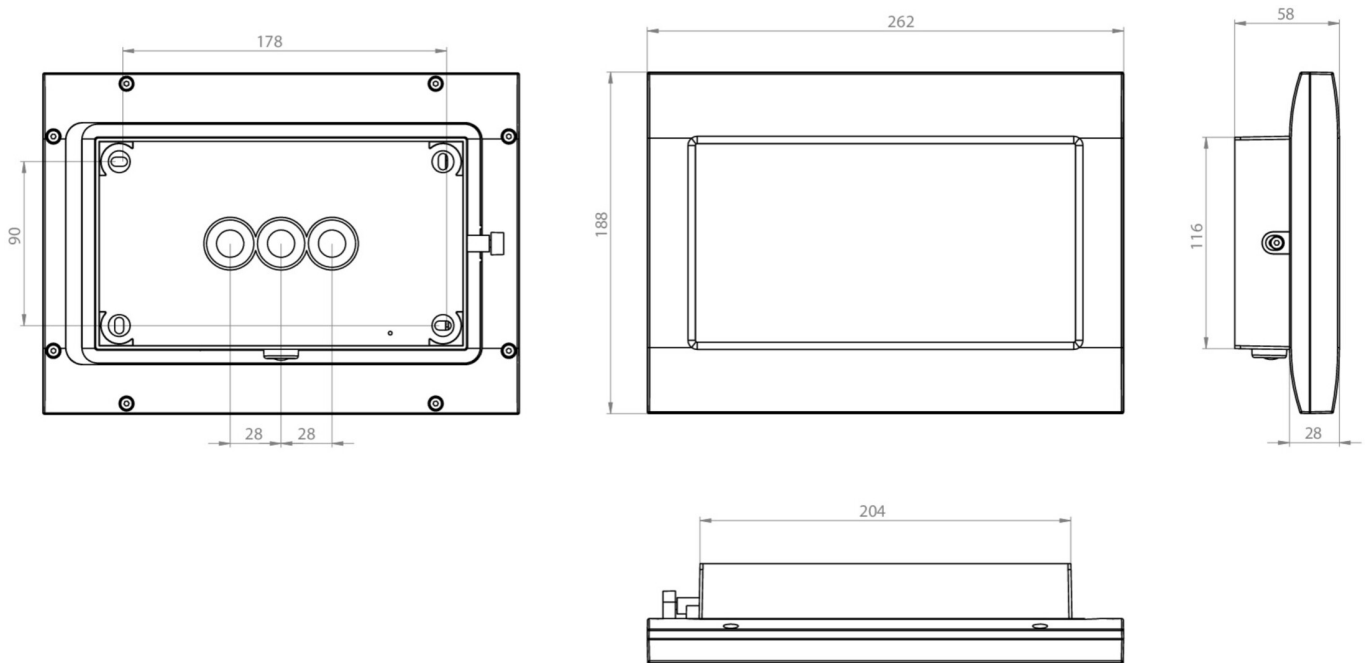

Température ambiante DS	-15 °C à 40 °C
Température ambiante BS	-15 °C à 40 °C
Profondeur	58 mm
Largeur	262 mm
Hauteur	188 mm
Poids	2.08
Poids, emballage inclus	2.18
Section de raccordement	2,5 mm²
Entrée de commutation	Oui
Blocage de l'éclairage de secours	non
Connexion de la batterie	Fiche
Fonction de variation	Non
Flux lumineux réseau	520 lm
Flux lumineux secours	520 lm
Numéro du tarif douanier	94056180
GTIN	4260766557927

DESSIN TECHNIQUE