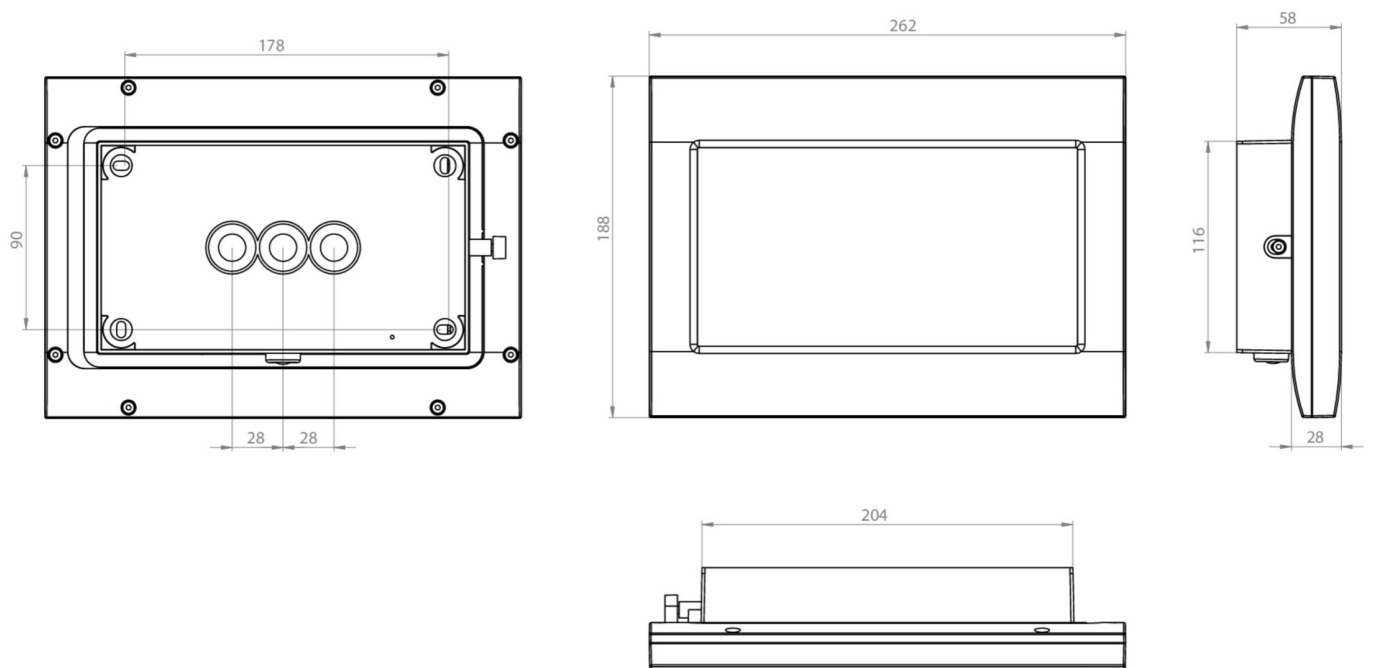

Puissance BS	0,8 W
Température ambiante DS	-15 °C à 40 °C
Température ambiante BS	-15 °C à 40 °C
Profondeur	58 mm
Largeur	262 mm
Hauteur	188 mm
Poids	2.08
Poids, emballage inclus	2.18
Section de raccordement	2.5 mm²
Entrée de commutation	Oui
Blocage de l'éclairage de secours	Oui
Connexion de la batterie	Fiche
Fonction de variation	Oui
Flux lumineux réseau	250 lm
Flux lumineux secours	520 lm
Numéro du tarif douanier	94056180
GTIN	4260766558214

DESSIN TECHNIQUE