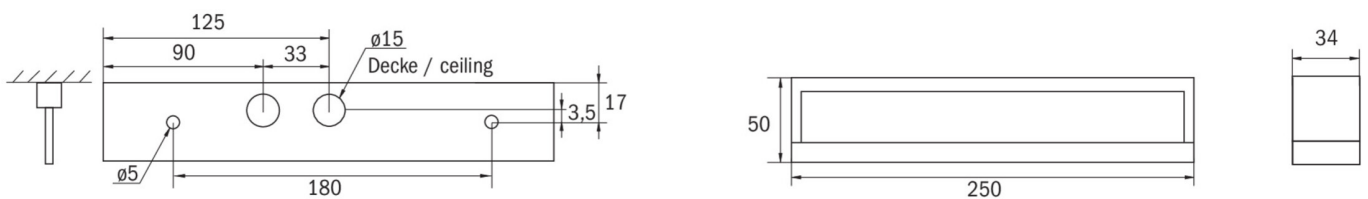

Tension d'entrée CC	- V
Puissance max.	5,3 W
Puissance DS	3,9 W
Puissance BS	1,5 W
Température ambiante DS	-25 °C à 40 °C
Température ambiante BS	-25 °C à 40 °C
Profondeur	250 mm
Largeur	34 mm
Hauteur	50 mm
Poids	0.59
Poids, emballage inclus	0.66
Section de raccordement	2.5 mm²
Entrée de commutation	Oui
Blocage de l'éclairage de secours	non
Connexion de la batterie	Fiche
Fonction de variation	Non
Flux lumineux réseau	190 lm
Flux lumineux secours	190 lm
Numéro du tarif douanier	94056120
GTIN	4260766557866

DESSIN TECHNIQUE