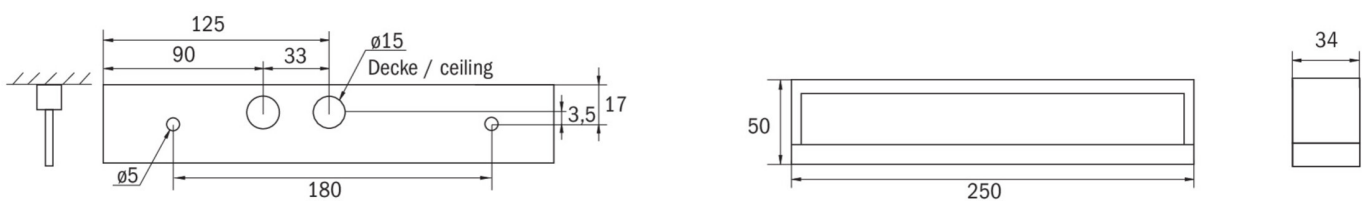

Tension d'entrée CC	- V
Puissance max.	5,3 W
Puissance DS	3,9 W
Puissance BS	1,5 W
Température ambiante DS	-25 °C à 40 °C
Température ambiante BS	-25 °C à 40 °C
Profondeur	250 mm
Largeur	34 mm
Hauteur	50 mm
Poids	0.59
Poids, emballage inclus	0.66
Section de raccordement	2.5 mm²
Entrée de commutation	Oui
Blocage de l'éclairage de secours	non
Connexion de la batterie	Fiche
Fonction de variation	Non
Flux lumineux réseau	190 lm
Flux lumineux secours	190 lm
Numéro du tarif douanier	94056120
GTIN	4262483021071

DESSIN TECHNIQUE