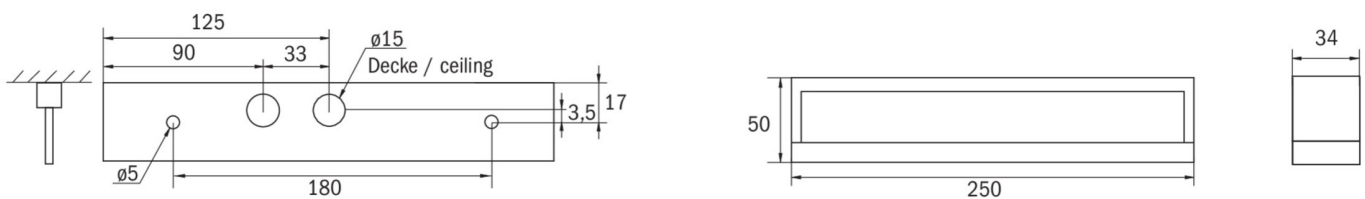

Tension d'entrée CC	- V
Puissance max.	5,3 W
Puissance DS	3,9 W
Puissance BS	1,5 W
Température ambiante DS	-25 °C à 40 °C
Température ambiante BS	-25 °C à 40 °C
Profondeur	250 mm
Largeur	34 mm
Hauteur	50 mm
Poids	0.59
Poids, emballage inclus	0.66
Section de raccordement	2.5 mm²
Entrée de commutation	Oui
Blocage de l'éclairage de secours	non
Connexion de la batterie	Fiche
Fonction de variation	Non
Flux lumineux réseau	190 lm
Flux lumineux secours	190 lm
Numéro du tarif douanier	94056180
GTIN	4262483021095

DESSIN TECHNIQUE