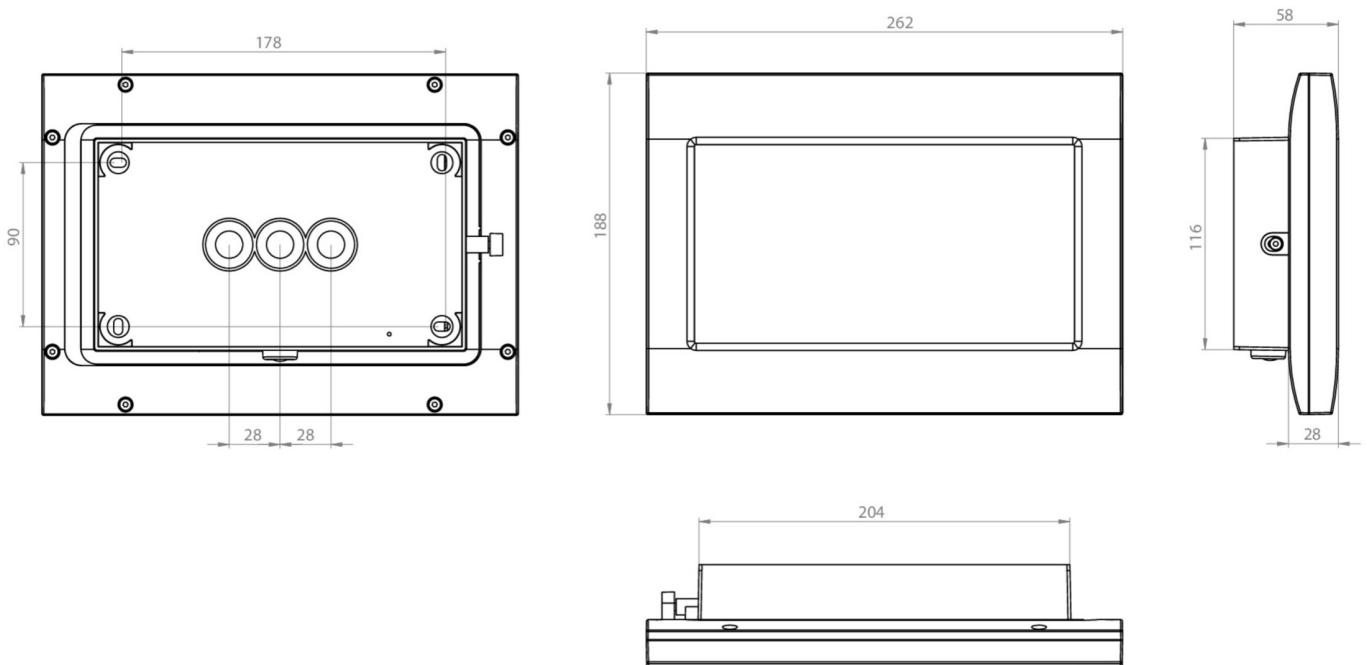

Température ambiante BS	-15 °C à 40 °C
Profondeur	58 mm
Largeur	262 mm
Hauteur	188 mm
Poids	2.05
Poids, emballage inclus	2.15
Section de raccordement	2,5 mm²
Entrée de commutation	Oui
Blocage de l'éclairage de secours	non
Connexion de la batterie	Fiche
Fonction de variation	Non
Flux lumineux réseau	210 lm
Flux lumineux secours	210 lm
Numéro du tarif douanier	94056180
GTIN	4262483022535

DESSIN TECHNIQUE