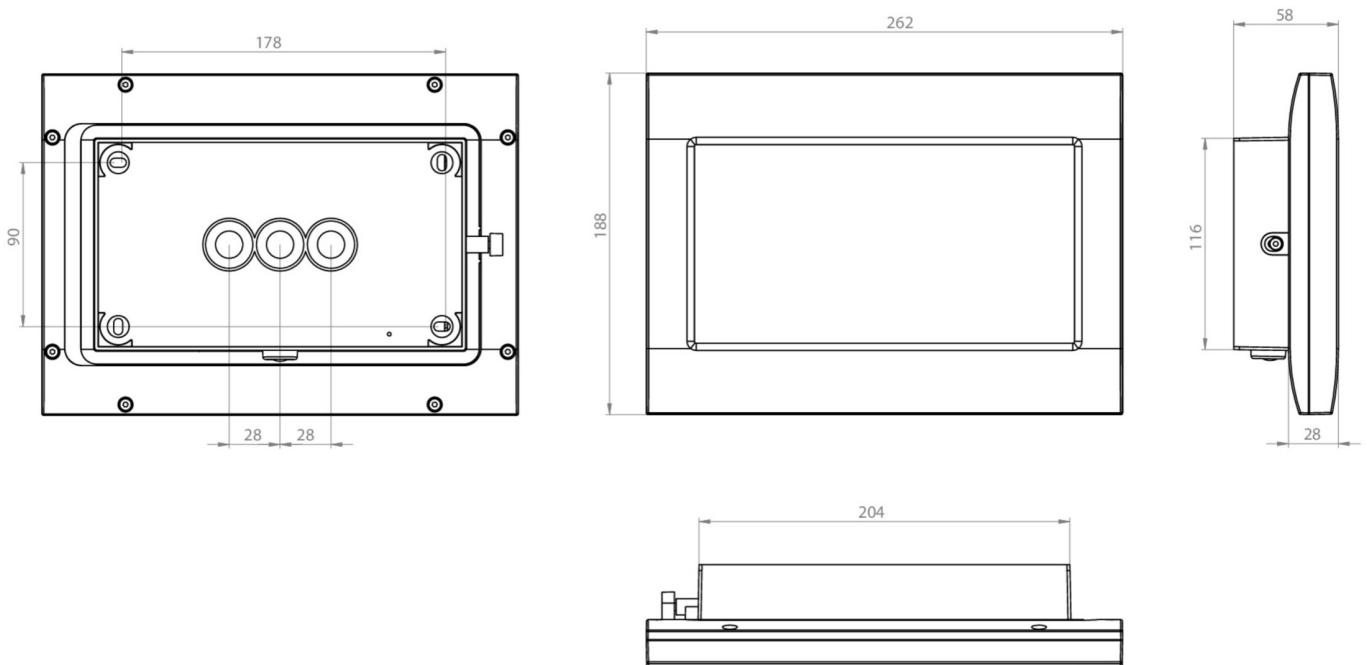

Température ambiante BS	-15 °C à 40 °C
Profondeur	58 mm
Largeur	262 mm
Hauteur	188 mm
Poids	2.05
Poids, emballage inclus	2.15
Section de raccordement	2,5 mm²
Entrée de commutation	Oui
Blocage de l'éclairage de secours	non
Connexion de la batterie	Fiche
Fonction de variation	Non
Flux lumineux réseau	210 lm
Flux lumineux secours	210 lm
Numéro du tarif douanier	94056180
GTIN	4262483022542

DESSIN TECHNIQUE