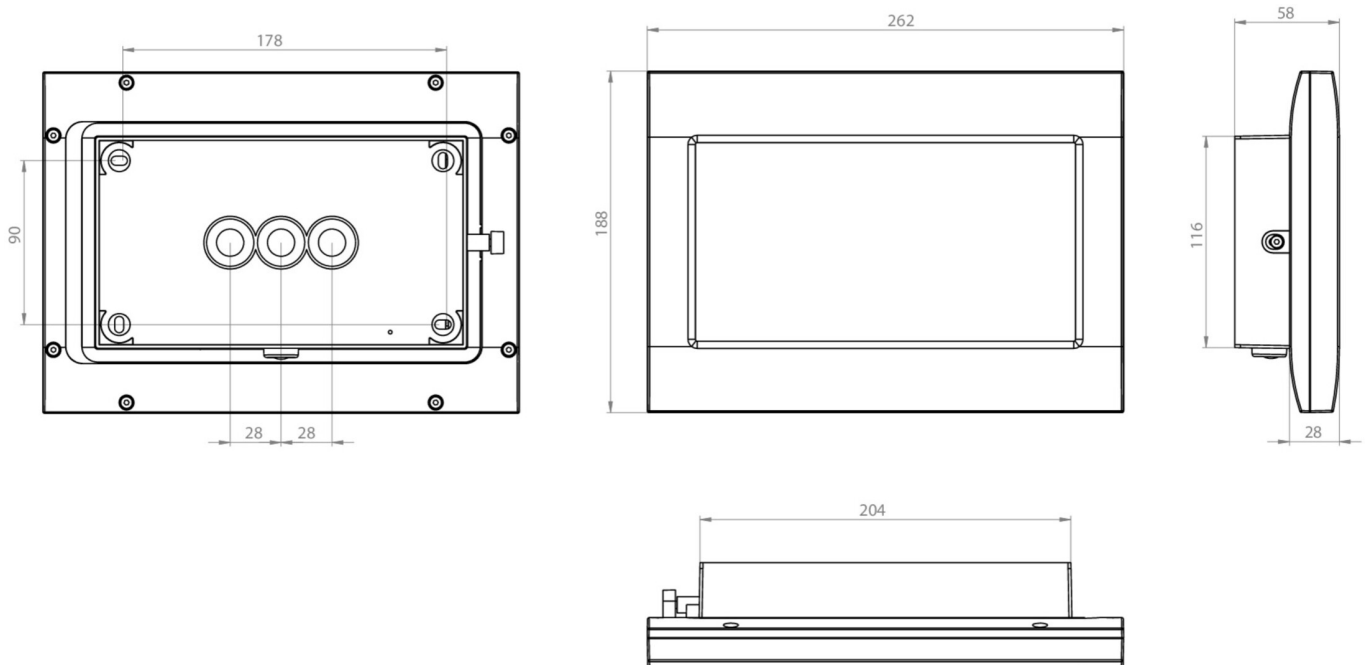

DESSIN TECHNIQUE

Liste des accessoires

- FMWA001 -
- FMDA001 - Support plafond unilatéral, blanc - Support professionnel pour luminaires de secours FM
- FMDA002-AZ - Console de plafond à deux côtés pour éclairage de secours - anthracite, compatible FM
- FMFH -
- FMDA001-AZ - Console de plafond de haute qualité pour luminaires FM, d'un côté, anthracite
- FMDA002 - Console de plafond professionnelle (double face) pour luminaires de secours FM, blanc
- LFPN3212-SET-2AKKU - Batterie

Au: 10.07.2026 - Sous réserve de modifications techniques et d'erreurs.