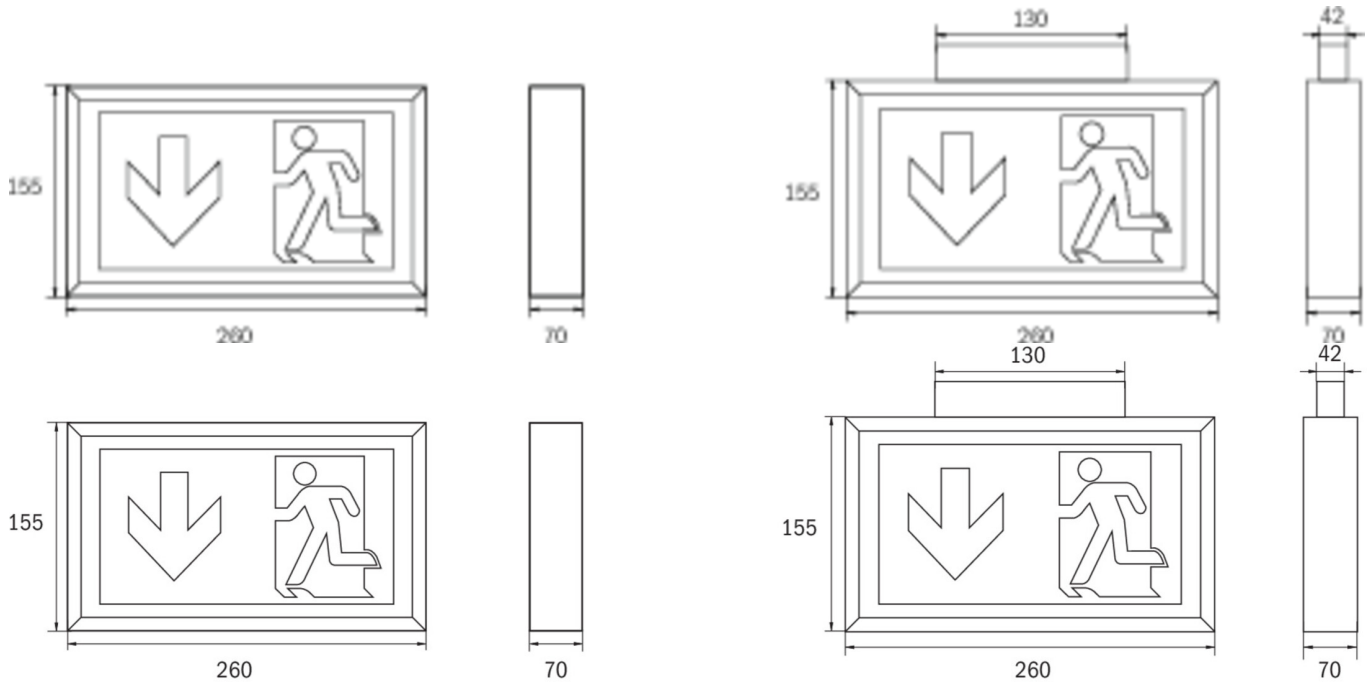

DESSIN TECHNIQUE

Liste des accessoires

- DSA - Suspension par câble
- BALL1 - Panier de protection pare-ballons
- 2PW-EB - Suspension
- 2DW-EB - Paire de suspensions design pré-confectionnées avec baldaquin fixe, 4 fils, blanc
- BALLPLX-KD - Capot pare-ballons

Au: 10.07.2026 - Sous réserve de modifications techniques et d'erreurs.