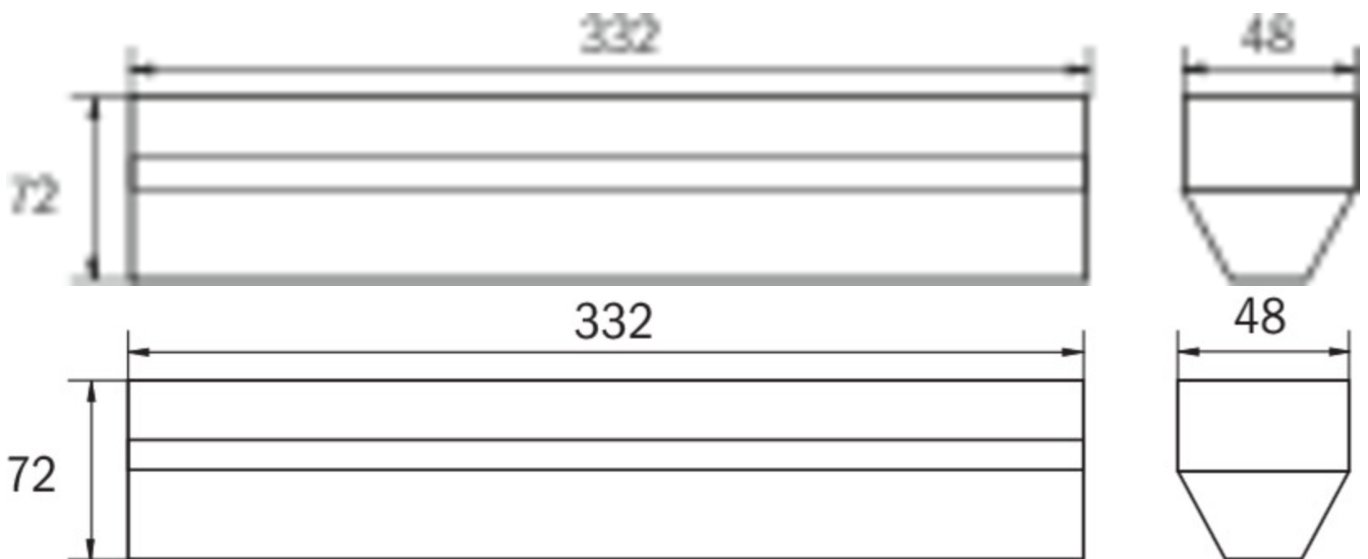

Puissance max.	6,7 W
Puissance DS	5,2 W
Puissance BS	0,8 W
Température ambiante DS	-5 °C à 40 °C
Température ambiante BS	-5 °C à 40 °C
Profondeur	332 mm
Largeur	48 mm
Hauteur	72 mm
Poids	0.47
Poids, emballage inclus	0.51
Section de raccordement	2,5 mm²
Entrée de commutation	Oui
Blocage de l'éclairage de secours	non
Connexion de la batterie	Fiche
Fonction de variation	Non
Flux lumineux réseau	210 lm
Flux lumineux secours	210 lm
Numéro du tarif douanier	94056120
GTIN	4262483022740

DESSIN TECHNIQUE