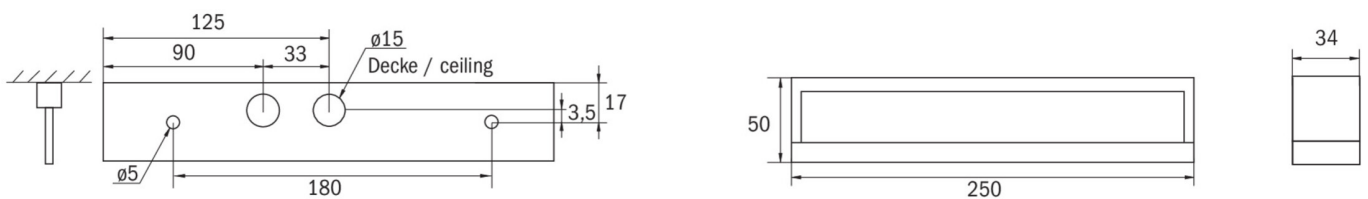

Tension d'entrée CC	- V
Puissance max.	5,3 W
Puissance DS	3,9 W
Puissance BS	1,5 W
Température ambiante DS	-25 °C à 40 °C
Température ambiante BS	-25 °C à 40 °C
Profondeur	250 mm
Largeur	34 mm
Hauteur	50 mm
Poids	0.59
Poids, emballage inclus	0.66
Section de raccordement	2.5 mm²
Entrée de commutation	Oui
Blocage de l'éclairage de secours	non
Connexion de la batterie	Fiche
Fonction de variation	Non
Flux lumineux réseau	190 lm
Flux lumineux secours	85 lm
Numéro du tarif douanier	94056120
GTIN	4262483022764

DESSIN TECHNIQUE