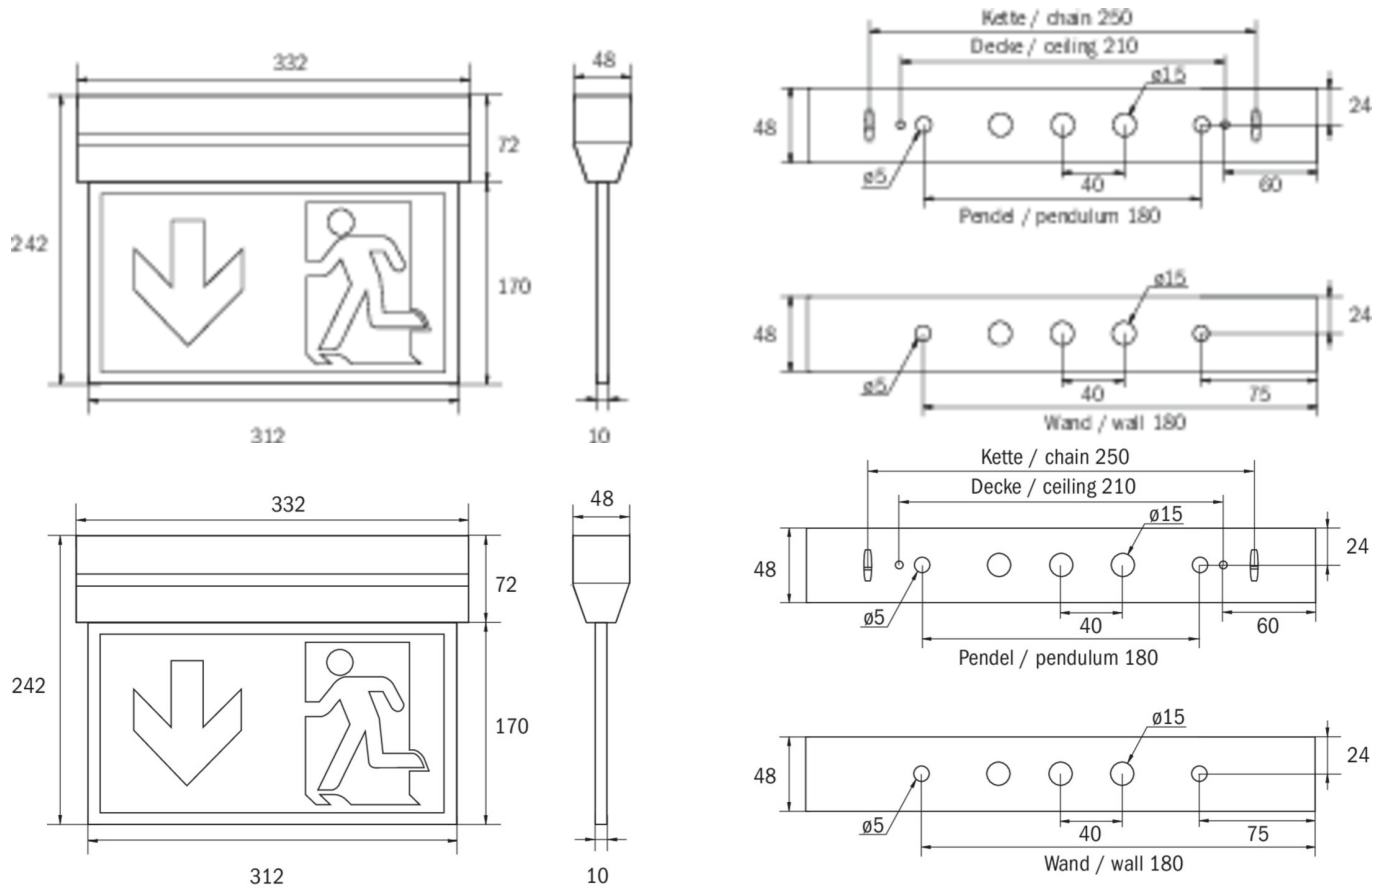

DESSIN TECHNIQUE

LISTE DES ACCESSOIRES

- KXE-EB - Cadre d'encastrement pour luminaires de secours KX : Montage mural encastré élégant
- AWX001 - Console murale AWX pour luminaires de secours - montage à 90° du drapeau
- DSA - Suspension par câble
- 2PW-EB - Suspension
- 2DW-EB - Paire de suspensions design pré-confectionnées avec baldaquin fixe, 4 fils, blanc
- KXBE - Boîtier d'encastrement dans le béton pour le montage sur coffrage de plafond pour l'éclairage de secours
- LFP3233-SET-2AKKU - Batterie

Au: 05.07.2026 - Sous réserve de modifications techniques et d'erreurs.