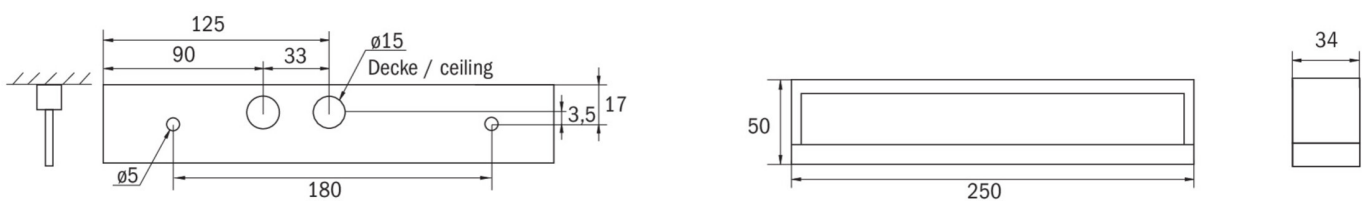

Tension d'entrée CC	- V
Puissance max.	5,3 W
Puissance DS	3,9 W
Puissance BS	1,5 W
Température ambiante DS	-25 °C à 40 °C
Température ambiante BS	-25 °C à 40 °C
Profondeur	250 mm
Largeur	34 mm
Hauteur	50 mm
Poids	0.59
Poids, emballage inclus	0.66
Section de raccordement	2.5 mm²
Entrée de commutation	Oui
Blocage de l'éclairage de secours	non
Connexion de la batterie	Fiche
Fonction de variation	Non
Flux lumineux réseau	190 lm
Flux lumineux secours	190 lm
Numéro du tarif douanier	94056180
GTIN	4262483023600

DESSIN TECHNIQUE