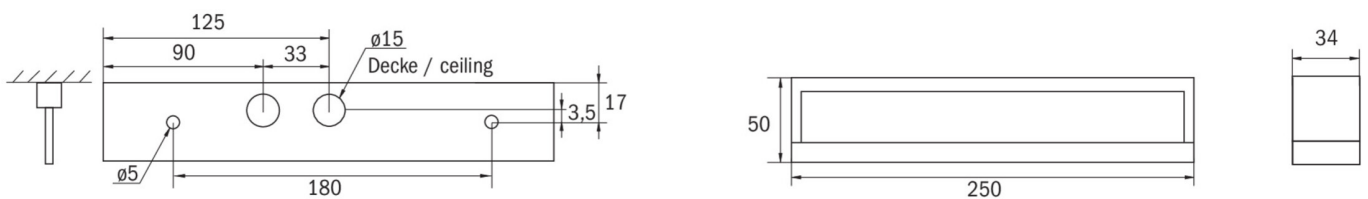

Tension d'entrée CC	- V
Puissance max.	5,3 W
Puissance DS	3,9 W
Puissance BS	1,5 W
Température ambiante DS	-25 °C à 40 °C
Température ambiante BS	-25 °C à 40 °C
Profondeur	250 mm
Largeur	34 mm
Hauteur	50 mm
Poids	0.59
Poids, emballage inclus	0.66
Section de raccordement	2.5 mm²
Entrée de commutation	Oui
Blocage de l'éclairage de secours	non
Connexion de la batterie	Fiche
Fonction de variation	Non
Flux lumineux réseau	190 lm
Flux lumineux secours	190 lm
Numéro du tarif douanier	94056180
GTIN	4262483023617

DESSIN TECHNIQUE

LISTE DES ACCESSOIRES

KME-EB - Cadre de montage

BALL1 - Panier de protection pare-ballons

KMBE - Caisson d'encastrement pour béton

BALLPLX-KMB - Capot pare-ballons

KMBFH - KM Flexible Wall Mount – Parallel Arm for Safety Lights

Au: 10.07.2026 - Sous réserve de modifications techniques et d'erreurs.