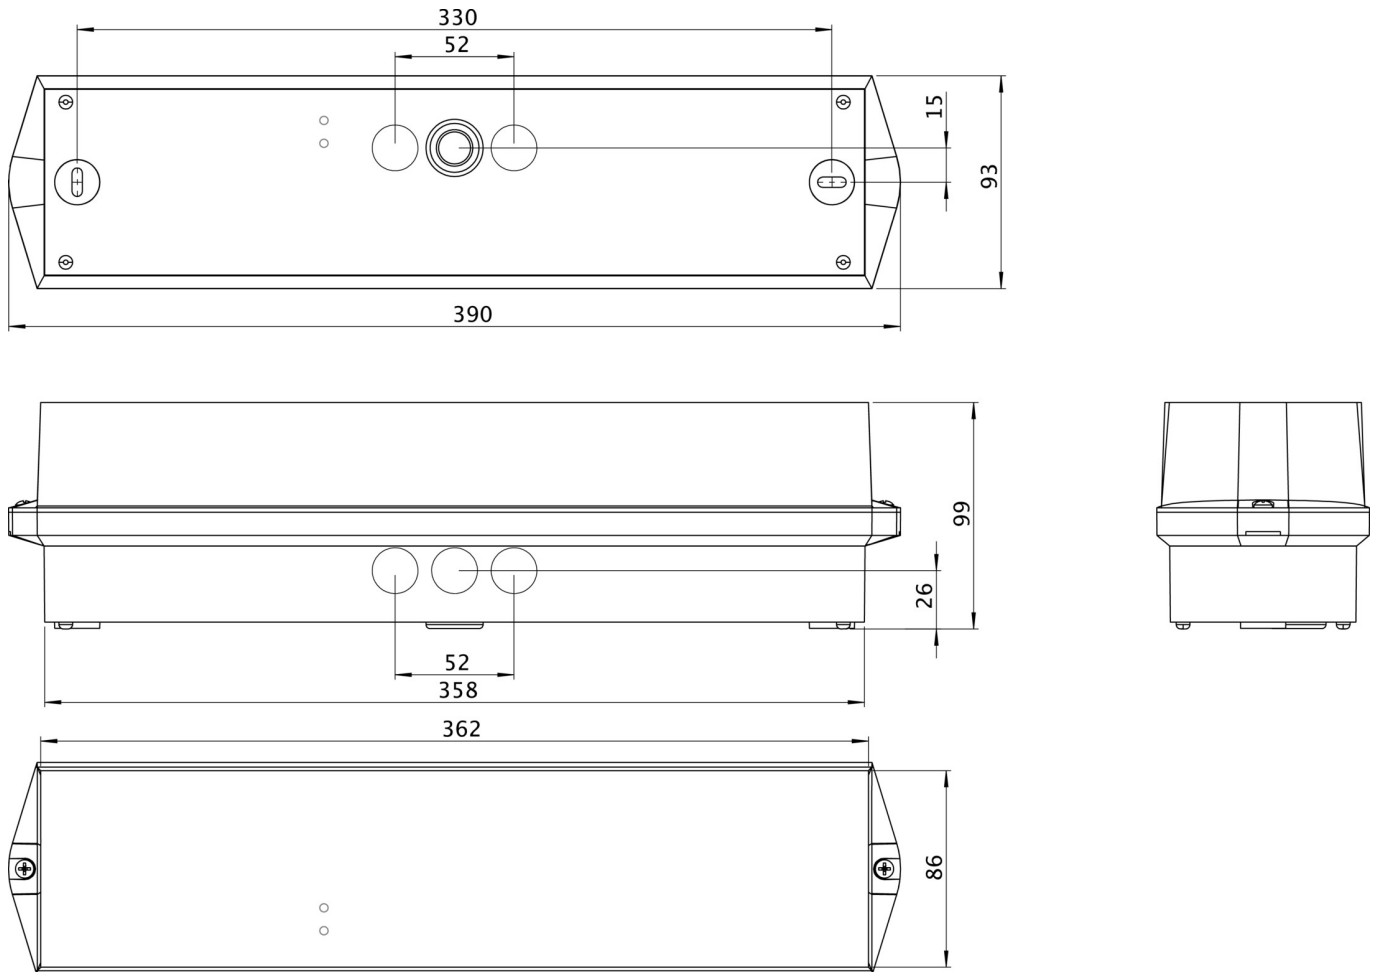

Poids, emballage inclus	0.7
Numéro du tarif douanier	94056120
GTIN	4262483023686

DESSIN TECHNIQUE

Liste des accessoires

- BKW - Grille de protection robuste en acier pour l'éclairage de secours
- KWIE - Cadre de montage

Au: 04.07.2026 - Sous réserve de modifications techniques et d'erreurs.