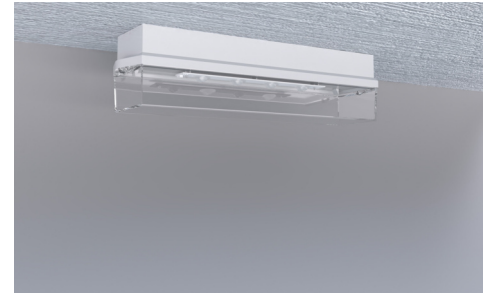

Art.-Nr: KWIW423WL-TT
Luminaire de sécurité
Universel, IP65, Matière plastique, blanc

Luminaire à pictogramme de sécurité classique robuste en forme de poutre en plastique avec degré de protection élevé et pictogramme autocollant pour utilisation polyvalente.

Commande et surveillance centralisées sans fil pour les grandes installations comptant jusqu'à 50 000 luminaires avec Wireless Professional. Le luminaire est équipé du tout nouveau système enfichable flexible qui permet de monter rapidement la lentille correspondante. La lentille vestibule est contenue dans la livraison de chaque luminaire, une lentille ronde, spot ou faisceau est disponible en option. Le set de pictogrammes souhaité (flèche à droite, à gauche, en haut ou en bas) est contenu dans la livraison standard.

Plus d'informations

www.rp-group.com/fr/item/KWIW423WL-TT

DONNÉES TECHNIQUES

Type de luminaire	Luminaire de sécurité
Type d'installation	Universel
Pictogramme	non
Matériel du boîtier	Matière plastique
Couleur du boîtier	blanc
Type de protection (IP)	IP65
Résistance aux impacts (IK)	6
Certification	WEEE, CE, Garantie 5 ans, Signe D
Classe de protection	2
Surveillance	Wireless Professional (WL)
Batterie	/
Température ambiante DS	-15 °C à 40 °C
Température ambiante BS	-15 °C à 40 °C
Profondeur	86 mm
Largeur	390 mm
Hauteur	99 mm
Poids	0.6