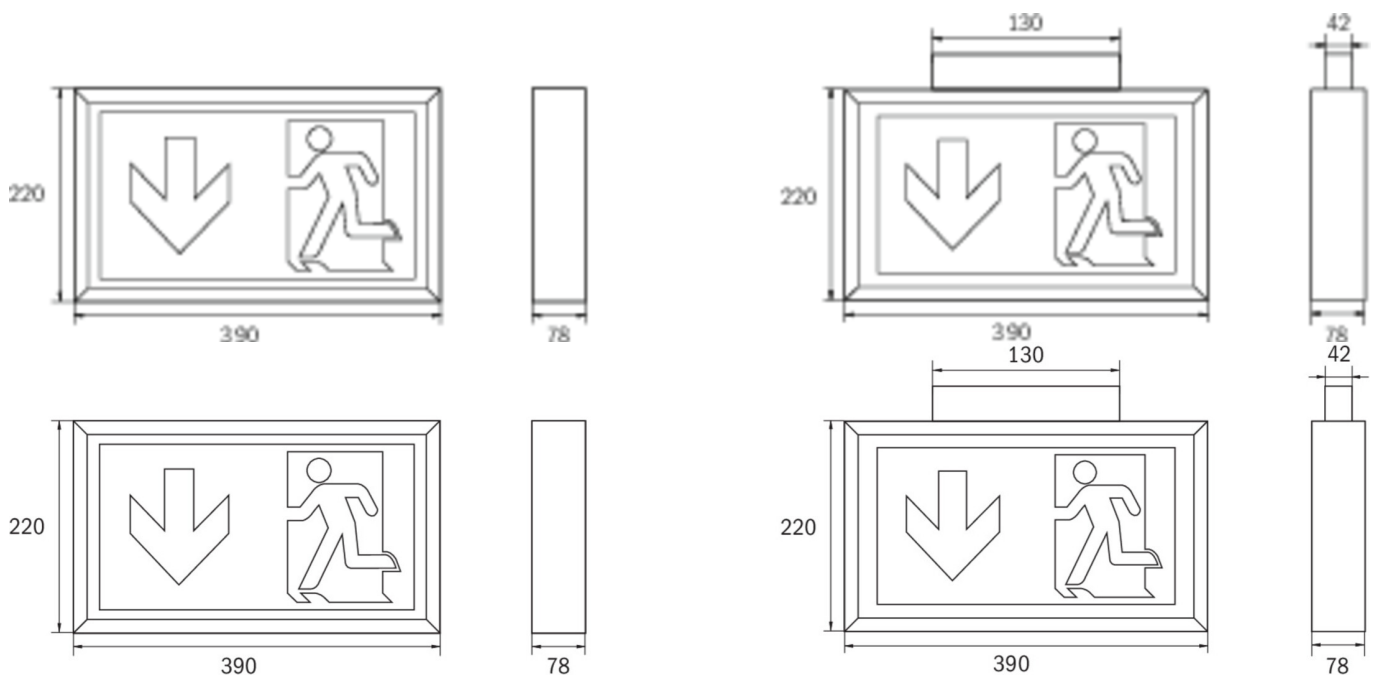

Fréquence d'entrée	50 Hz
Puissance max.	5,3 W
Puissance DS	4,3 W
Puissance BS	0,7 W
Température ambiante DS	-5 °C à 40 °C
Température ambiante BS	-5 °C à 40 °C
Profondeur	78 mm
Largeur	390 mm
Hauteur	220 mm
Poids	1.31
Poids, emballage inclus	1.47
Section de raccordement	2.5 mm²
Entrée de commutation	Oui
Blocage de l'éclairage de secours	Oui
Connexion de la batterie	Fiche
Fonction de variation	Oui
Numéro du tarif douanier	94056120
GTIN	4262483025949

DESSIN TECHNIQUE