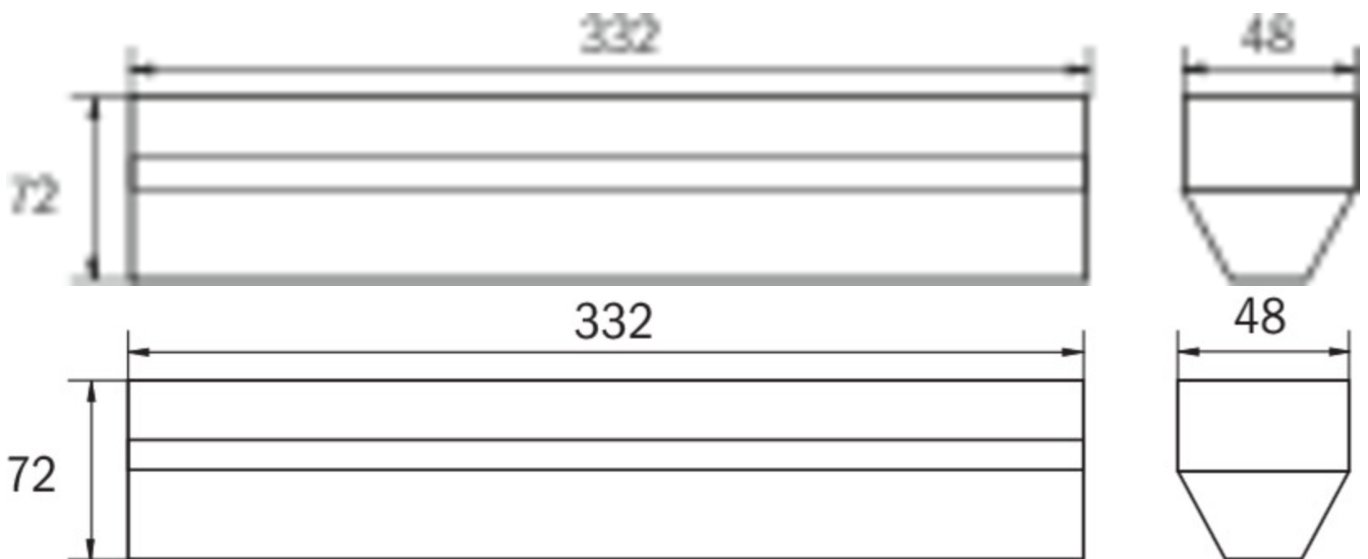

Puissance max.	5,3 W
Puissance DS	4,3 W
Puissance BS	0,7 W
Température ambiante DS	-5 °C à 40 °C
Température ambiante BS	-5 °C à 40 °C
Profondeur	332 mm
Largeur	48 mm
Hauteur	72 mm
Poids	0.41
Poids, emballage inclus	0.45
Section de raccordement	2.5 mm²
Entrée de commutation	Oui
Blocage de l'éclairage de secours	Oui
Connexion de la batterie	Fiche
Fonction de variation	Oui
Flux lumineux réseau	305 lm
Flux lumineux secours	335 lm
Numéro du tarif douanier	94056120
GTIN	4262483029121

DESSIN TECHNIQUE