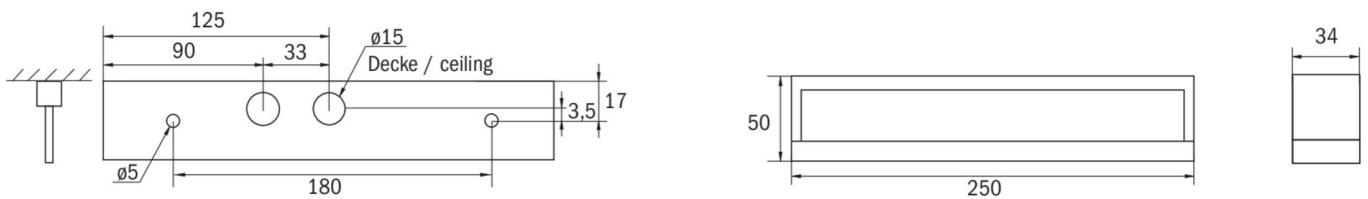

Puissance BS	0,4 W
Température ambiante DS	-10 °C à 40 °C
Température ambiante BS	-5 °C à 40 °C
Profondeur	250 mm
Largeur	34 mm
Hauteur	50 mm
Poids	0.44
Poids, emballage inclus	0.51
Section de raccordement	2.5 mm²
Entrée de commutation	non
Blocage de l'éclairage de secours	non
Connexion de la batterie	non
Fonction de variation	Oui
Flux lumineux réseau	220 lm
Flux lumineux secours	220 lm
Numéro du tarif douanier	94056120
GTIN	4262483029985

DESSIN TECHNIQUE

Liste des accessoires

- KME-EB - Cadre de montage
- BALL1 - Panier de protection pare-ballons
- KMBE - Caisson d'encastrement pour béton
- BALLPLX-KMB - Capot pare-ballons
- KMBFH - KM Flexible Wall Mount – Parallel Arm for Safety Lights

Au: 10.07.2026 - Sous réserve de modifications techniques et d'erreurs.