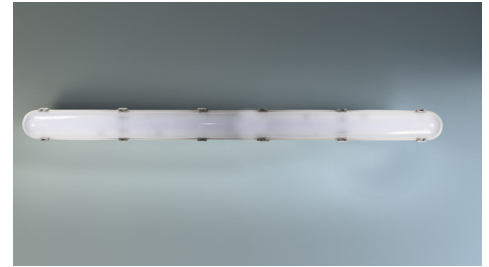

Art.-Nr: LFU12023WL-CCT

Lampes à LED à vasque, série VASCA. Boîtier en polycarbonate. Diffuseur prismatique en PC résistant aux UV. La fixation du diffuseur se fait par des clips en acier inoxydable. La platine LED peut être remplacée individuellement. En outre, le luminaire dispose d'un câblage traversant.

La puissance (18-36W) et la température de couleur (3000 - 4000 - 5000K) sont réglables individuellement par interrupteur Dip.

Commande et surveillance centralisées sans fil pour les grandes installations comptant jusqu'à 50 000 luminaires avec Wireless Professional.

Plus d'informations

www.rp-group.com/fr/item/LFU12023WL-CCT

DONNÉES TECHNIQUES

Type de luminaire	Luminaires de sécurité, Luminaire général
Type d'installation	Montage mural, Installation au plafond
Pictogramme	non
Matériel du boîtier	Polycarbonate
Couleur du boîtier	Gris clair
Type de protection (IP)	IP66
Résistance aux impacts (IK)	8
Certification	CE, WEEE
Classe de protection	1
Surveillance	Wireless Professional (WL)
Batterie	/
Température ambiante DS	-5 °C à 40 °C
Température ambiante BS	-5 °C à 40 °C
Profondeur	1220 mm
Largeur	82 mm
Hauteur	97 mm
Poids	1.8
Poids, emballage inclus	2.05
Numéro du tarif douanier	94051140