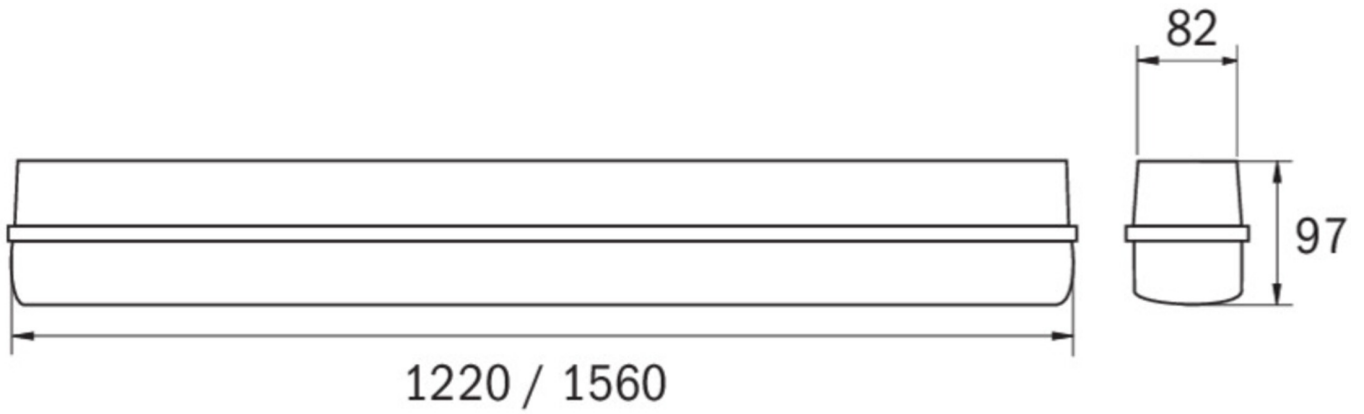

GTIN

4262483029695

DESSIN TECHNIQUE

Au: 03.07.2026 - Sous réserve de modifications techniques et d'erreurs.