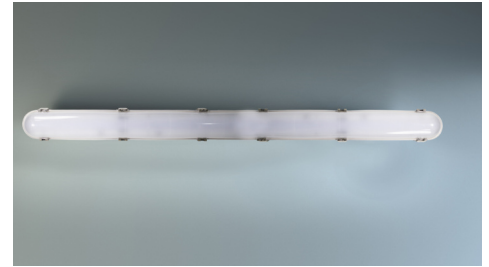

Art.-Nr: LFU15403SC-CCT

**Montage mural, Installation au plafond, 3 h, IP66,
Polycarbonate, Gris clair**

Lampes à LED à vasque, série VASCA. Boîtier en polycarbonate. Diffuseur prismatique en PC résistant aux UV. La fixation du diffuseur se fait par des clips en acier inoxydable. La platine LED peut être remplacée individuellement. En outre, le luminaire dispose d'un câblage traversant.

La puissance (36 - 55W / 4400 - 7700lm) et la température de couleur (3000 - 4000 - 5000K) sont réglables individuellement par dip-switch.

Surveillance automatique de la lampe de sécurité avec SelfControl.

Plus d'informations

www.rp-group.com/fr/item/LFU15403SC-CCT

DONNÉES TECHNIQUES

Type de luminaire	Luminaires de sécurité, Luminaire général
Type d'installation	Montage mural, Installation au plafond
Pictogramme	non
Matériel du boîtier	Polycarbonate
Couleur du boîtier	Gris clair
Type de protection (IP)	IP66
Résistance aux impacts (IK)	8
Certification	CE, WEEE
Classe de protection	1
Alimentation	Batterie autonome
Surveillance	SelfControl (SC)
Temps d'autonomie	3 h
Batterie	LiFePO4 3,6 V/
Mode de fonctionnement	Mode veille / mode continu
Tension d'entrée AC	220 V - 240 V
Fréquence d'entrée	50 / 60 Hz
Puissance max.	57 W
Puissance DS	54 W
Puissance BS	0,7 W

Température ambiante DS	-5 °C à 40 °C
Température ambiante BS	-5 °C à 40 °C
Profondeur	1560 mm
Largeur	82 mm
Hauteur	97 mm
Poids	2.48
Poids, emballage inclus	2.83
Section de raccordement	2,5 mm ²
Entrée de commutation	Oui
Blocage de l'éclairage de secours	non
Connexion de la batterie	Fiche
Fonction de variation	Oui
Flux lumineux réseau	7700 lm
Flux lumineux secours	590 lm
EOF	0.08
Numéro du tarif douanier	94051140
GTIN	4262483029749