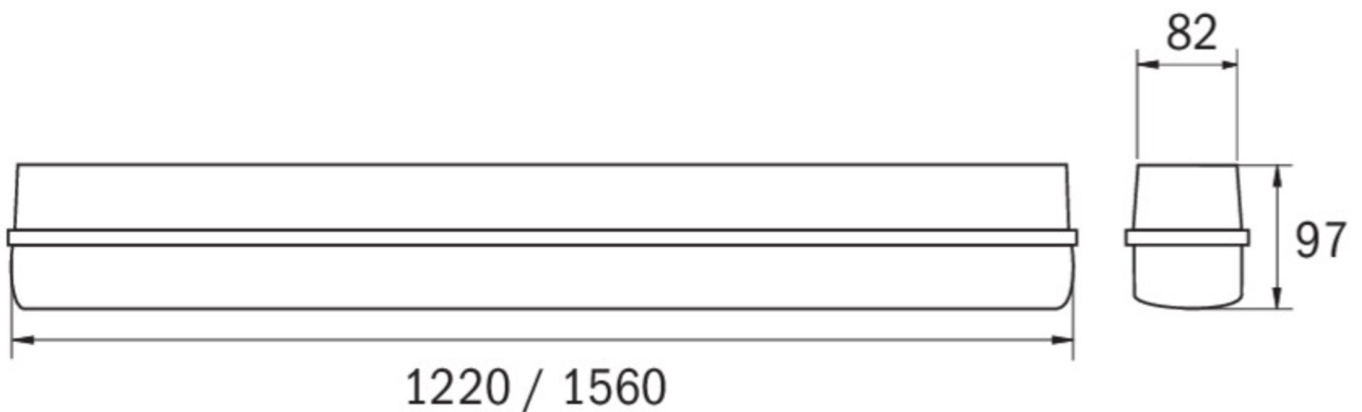

Température ambiante DS	-5 °C à 40 °C
Température ambiante BS	-5 °C à 40 °C
Profondeur	1560 mm
Largeur	82 mm
Hauteur	97 mm
Poids	2.48
Poids, emballage inclus	2.83
Section de raccordement	2,5 mm²
Entrée de commutation	Oui
Blocage de l'éclairage de secours	non
Connexion de la batterie	Fiche
Fonction de variation	Oui
Flux lumineux réseau	7700 lm
Flux lumineux secours	590 lm
EOF	0.08
Numéro du tarif douanier	94051140
GTIN	4262483029749

DESSIN TECHNIQUE

Au: 07.07.2026 - Sous réserve de modifications techniques et d'erreurs.