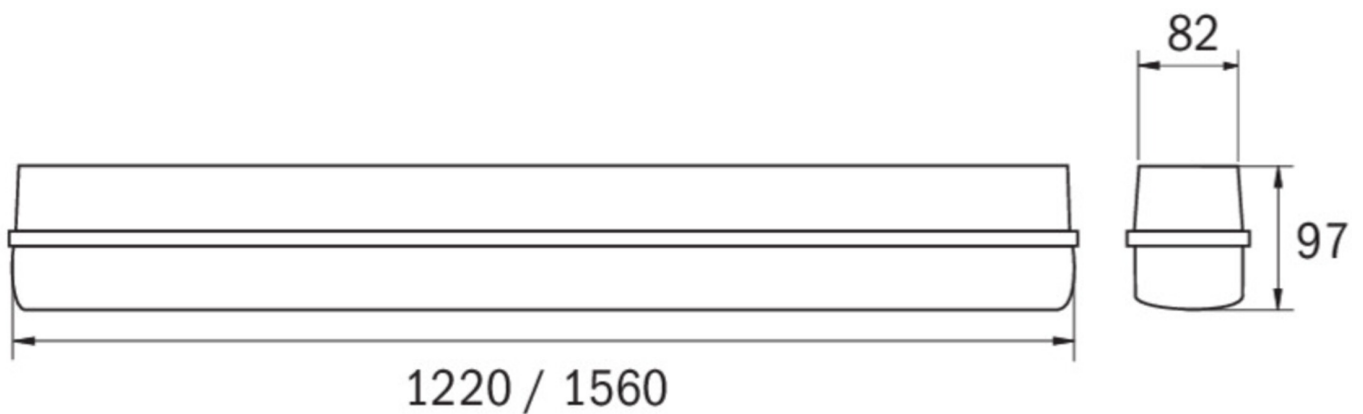

Puissance DS	55 W
Puissance BS	1,5 W
Température ambiante DS	-20 °C à 40 °C
Température ambiante BS	-20 °C à 40 °C
Profondeur	1560 mm
Largeur	82 mm
Hauteur	97 mm
Poids	2.2
Poids, emballage inclus	2.55
Section de raccordement	2.5 mm²
Entrée de commutation	non
Blocage de l'éclairage de secours	non
Connexion de la batterie	non
Fonction de variation	Oui
Flux lumineux réseau	7700 lm
Flux lumineux secours	7700 lm
EOF	1
Numéro du tarif douanier	94051140
GTIN	4262483029756

DESSIN TECHNIQUE

Au: 07.07.2026 - Sous réserve de modifications techniques et d'erreurs.