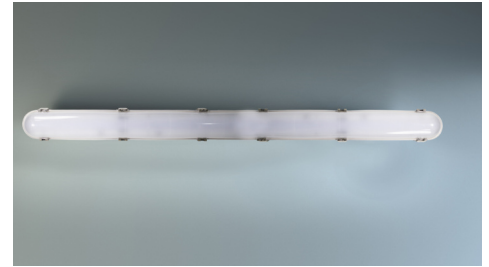

Art.-Nr: LFU15009ML-CCT

**Montage mural, Installation au plafond, CPS, IP66,
Polycarbonate, Gris clair**

Lampes à LED à vasque, série VASCA. Boîtier en polycarbonate. Diffuseur prismatique en PC résistant aux UV. La fixation du diffuseur se fait par des clips en acier inoxydable. La platine LED peut être remplacée individuellement. En outre, le luminaire dispose d'un câblage traversant.

La puissance (36 - 55W / 4400 - 7700lm) et la température de couleur (3000 - 4000 - 5000K) sont réglables individuellement par dip-switch.

Commande et surveillance via un système d'alimentation électrique central.

Plus d'informations

www.rp-group.com/fr/item/LFU15009ML-CCT

DONNÉES TECHNIQUES

Type de luminaire	Luminaire de sécurité, Luminaire général
Type d'installation	Montage mural, Installation au plafond
Pictogramme	non
Ampoules	LED
Matériel du boîtier	Polycarbonate
Couleur du boîtier	Gris clair
Type de protection (IP)	IP66
Résistance aux impacts (IK)	8
Certification	CE, WEEE
Classe de protection	1
Alimentation	systèmes d'alimentation électrique centralisée
Surveillance	Central power supply (ML)
Temps d'autonomie	CPS
Batterie	/
Mode de fonctionnement	Mode veille / mode continu
Tension d'entrée AC	230 V
Fréquence d'entrée	50 / 60 Hz
Tension d'entrée CC	216 V
Puissance max.	55 W

Puissance DS	55 W
Puissance BS	1,5 W
Température ambiante DS	-20 °C à 40 °C
Température ambiante BS	-20 °C à 40 °C
Profondeur	1560 mm
Largeur	82 mm
Hauteur	97 mm
Poids	2.2
Poids, emballage inclus	2.55
Section de raccordement	2.5 mm ²
Entrée de commutation	non
Blocage de l'éclairage de secours	non
Connexion de la batterie	non
Fonction de variation	Oui
Flux lumineux réseau	7700 lm
Flux lumineux secours	7700 lm
EOF	1
Numéro du tarif douanier	94051140
GTIN	4262483029756