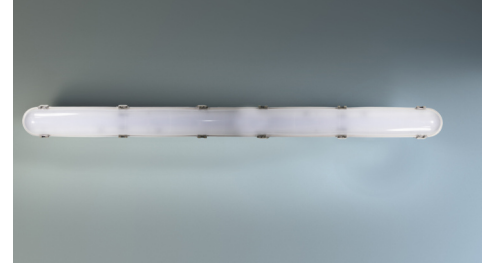

Art.-Nr: LFU15009-CCT

**Montage mural, Installation au plafond, CPS, IP66,
Polycarbonate, Gris clair**

Lampes à LED à vasque, série VASCA. Boîtier en polycarbonate. Diffuseur prismatique en PC résistant aux UV. La fixation du diffuseur se fait par des clips en acier inoxydable. La platine LED peut être remplacée individuellement. En outre, le luminaire dispose d'un câblage traversant.

La puissance (36 - 55W / 4400 - 7700lm) et la température de couleur (3000 - 4000 - 5000K) sont réglables individuellement par dip-switch.

Plus d'informations

www.rp-group.com/fr/item/LFU15009-CCT

DONNÉES TECHNIQUES

Type de luminaire	Luminaires de sécurité, Luminaire général
Type d'installation	Montage mural, Installation au plafond
Pictogramme	non
Ampoules	LED
Matériel du boîtier	Polycarbonate
Couleur du boîtier	Gris clair
Type de protection (IP)	IP66
Résistance aux impacts (IK)	8
Certification	CE, WEEE
Classe de protection	1
Alimentation	systèmes d'alimentation électrique centralisée
Surveillance	Without monitoring
Temps d'autonomie	CPS
Batterie	/
Mode de fonctionnement	Mode veille / mode continu
Tension d'entrée AC	230 V
Fréquence d'entrée	50 / 60 Hz
Tension d'entrée CC	216 V
Puissance max.	55 W

Puissance DS	55 W
Température ambiante DS	-20 °C à 40 °C
Température ambiante BS	-20 °C à 40 °C
Profondeur	1560 mm
Largeur	82 mm
Hauteur	97 mm
Poids	2.2
Poids, emballage inclus	2.55
Section de raccordement	2.5 mm ²
Entrée de commutation	non
Blocage de l'éclairage de secours	non
Connexion de la batterie	non
Fonction de variation	Oui
Flux lumineux réseau	7700 lm
Flux lumineux secours	7700 lm
EOF	1
Numéro du tarif douanier	94051140
GTIN	4262483029763