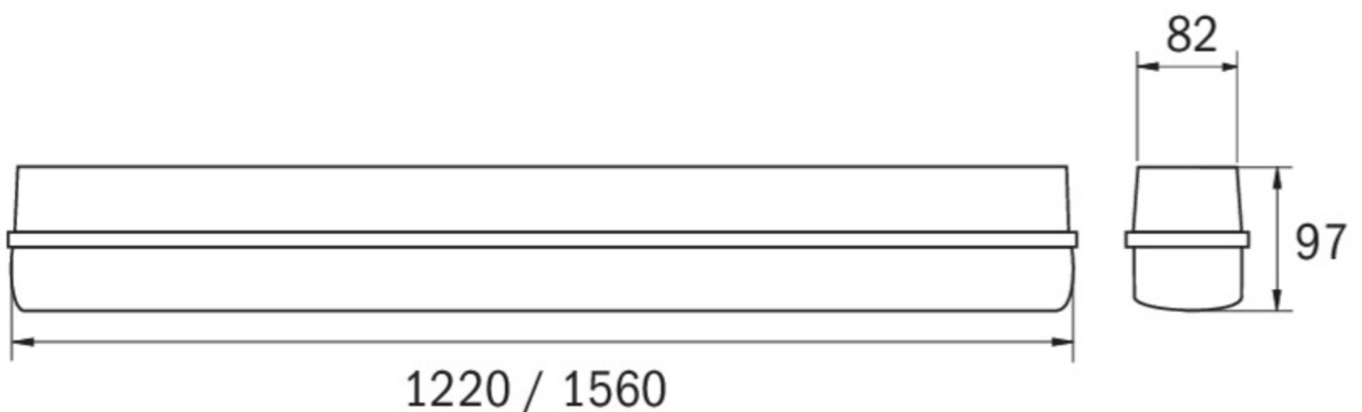

Puissance DS	55 W
Température ambiante DS	-20 °C à 40 °C
Température ambiante BS	-20 °C à 40 °C
Profondeur	1560 mm
Largeur	82 mm
Hauteur	97 mm
Poids	2.2
Poids, emballage inclus	2.55
Section de raccordement	2.5 mm²
Entrée de commutation	non
Blocage de l'éclairage de secours	non
Connexion de la batterie	non
Fonction de variation	Oui
Flux lumineux réseau	7700 lm
Flux lumineux secours	7700 lm
EOF	1
Numéro du tarif douanier	94051140
GTIN	4262483029763

DESSIN TECHNIQUE

Au: 07.07.2026 - Sous réserve de modifications techniques et d'erreurs.