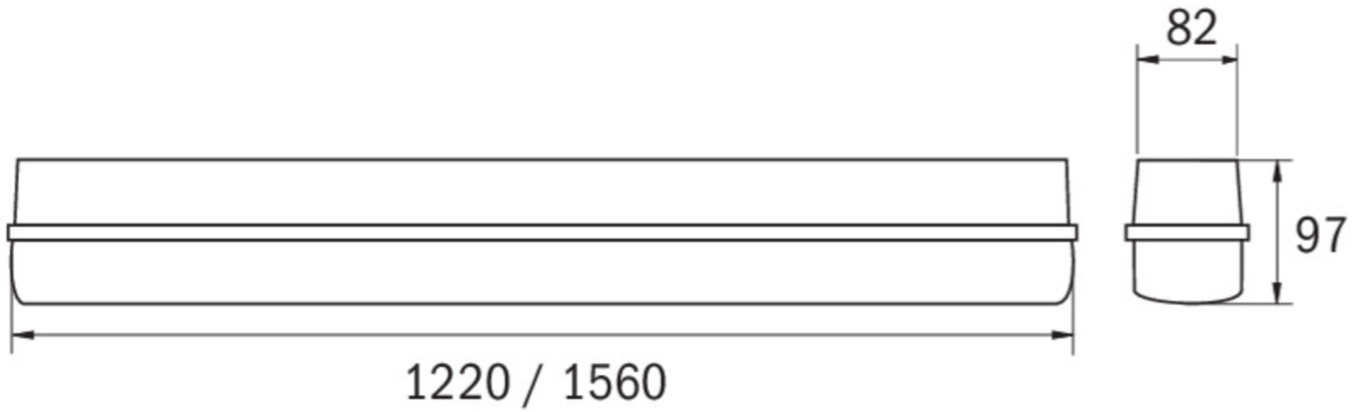

Numéro du tarif douanier	94051140
GTIN	4262483029770

DESSIN TECHNIQUE

Au: 03.07.2026 - Sous réserve de modifications techniques et d'erreurs.