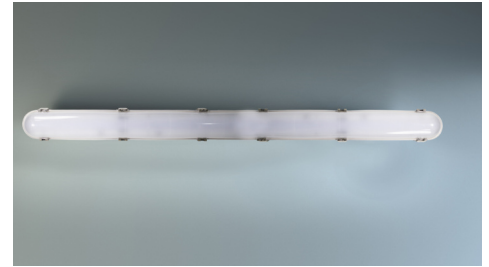

Art.-Nr: LFU15023WL-CCT

Montage mural, Installation au plafond, IP66, Polycarbonate, Gris clair

Lampes à LED à vasque, série VASCA. Boîtier en polycarbonate. Diffuseur prismatique en PC résistant aux UV. La fixation du diffuseur se fait par des clips en acier inoxydable. La platine LED peut être remplacée individuellement. En outre, le luminaire dispose d'un câblage traversant.

La puissance (36 - 55W / 4400 - 7700lm) et la température de couleur (3000 - 4000 - 5000K) sont réglables individuellement par dip-switch.

Commande et surveillance centralisées sans fil pour les grandes installations comptant jusqu'à 50 000 luminaires avec Wireless Professional.

Plus d'informations

www.rp-group.com/fr/item/LFU15023WL-CCT

DONNÉES TECHNIQUES

Type de luminaire	Luminaires de sécurité, Luminaire général
Type d'installation	Montage mural, Installation au plafond
Pictogramme	non
Matériel du boîtier	Polycarbonate
Couleur du boîtier	Gris clair
Type de protection (IP)	IP66
Résistance aux impacts (IK)	8
Certification	CE, WEEE
Classe de protection	1
Surveillance	Wireless Professional (WL)
Batterie	/
Température ambiante DS	-5 °C à 40 °C
Température ambiante BS	-5 °C à 40 °C
Profondeur	1560 mm
Largeur	82 mm
Hauteur	97 mm
Poids	2.2
Poids, emballage inclus	2.55