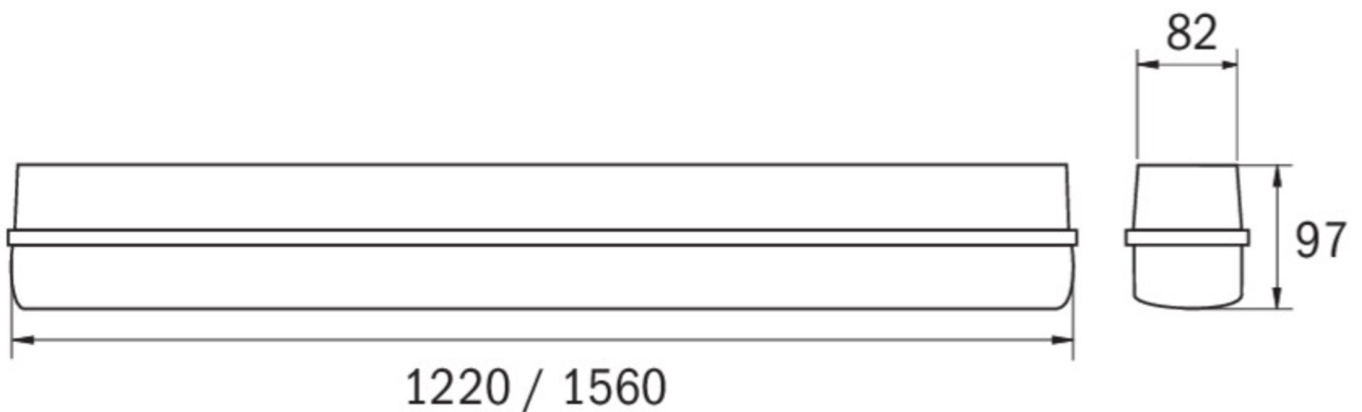

Température ambiante DS	-5 °C à 40 °C
Température ambiante BS	-5 °C à 40 °C
Profondeur	1560 mm
Largeur	82 mm
Hauteur	97 mm
Poids	2.48
Poids, emballage inclus	2.83
Section de raccordement	2,5 mm²
Entrée de commutation	Oui
Blocage de l'éclairage de secours	non
Connexion de la batterie	Fiche
Fonction de variation	Oui
Flux lumineux réseau	7700 lm
Flux lumineux secours	590 lm
EOF	0.08
Numéro du tarif douanier	94051140
GTIN	4262483029787

DESSIN TECHNIQUE

Au: 07.07.2026 - Sous réserve de modifications techniques et d'erreurs.