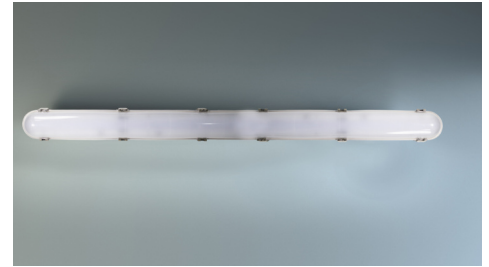

Art.-Nr: LFU15401SC-CCT

**Montage mural, Installation au plafond, 1 h, IP66,
Polycarbonate, Gris clair**

Lampes à LED à vasque, série VASCA. Boîtier en polycarbonate. Diffuseur prismatique en PC résistant aux UV. La fixation du diffuseur se fait par des clips en acier inoxydable. La platine LED peut être remplacée individuellement. En outre, le luminaire dispose d'un câblage traversant.

La puissance (36 - 55W / 4400 - 7700lm) et la température de couleur (3000 - 4000 - 5000K) sont réglables individuellement par dip-switch.

Surveillance automatique de la lampe de sécurité avec SelfControl.

Plus d'informations

www.rp-group.com/fr/item/LFU15401SC-CCT

DONNÉES TECHNIQUES

Type de luminaire	Luminaire de sécurité, Luminaire général
Type d'installation	Montage mural, Installation au plafond
Pictogramme	non
Matériel du boîtier	Polycarbonate
Couleur du boîtier	Gris clair
Type de protection (IP)	IP66
Résistance aux impacts (IK)	8
Certification	CE, WEEE
Classe de protection	1
Alimentation	Batterie autonome
Surveillance	SelfControl (SC)
Temps d'autonomie	1 h
Batterie	LiFePO4 3,6 V/
Mode de fonctionnement	Mode veille / mode continu
Tension d'entrée AC	220 V - 240 V
Fréquence d'entrée	50 / 60 Hz
Puissance max.	57 W
Puissance DS	54 W
Puissance BS	0,7 W

Température ambiante DS	-5 °C à 40 °C
Température ambiante BS	-5 °C à 40 °C
Profondeur	1560 mm
Largeur	82 mm
Hauteur	97 mm
Poids	2.48
Poids, emballage inclus	2.83
Section de raccordement	2,5 mm ²
Entrée de commutation	Oui
Blocage de l'éclairage de secours	non
Connexion de la batterie	Fiche
Fonction de variation	Oui
Flux lumineux réseau	7700 lm
Flux lumineux secours	590 lm
EOF	0.08
Numéro du tarif douanier	94051140
GTIN	4262483029787