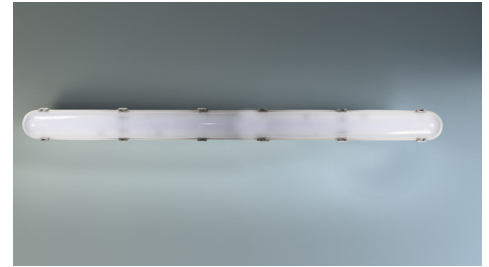

Art.-Nr: LFU15009-CCT-BM

**Montage mural, Installation au plafond, CPS, IP66,
Polycarbonate, Gris clair**

Lampes à LED à vasque, série VASCA. Boîtier en polycarbonate. Diffuseur prismatique en PC résistant aux UV. La fixation du diffuseur se fait par des clips en acier inoxydable. La platine LED peut être remplacée individuellement. En outre, le luminaire dispose d'un câblage traversant.

La puissance (36 - 55W / 4400 - 7700lm) et la température de couleur (3000 - 4000 - 5000K) sont réglables individuellement par dip-switch.

Plus d'informations

www.rp-group.com/fr/item/LFU15009-CCT-BM

DONNÉES TECHNIQUES

Type de luminaire	Luminaire de sécurité, Luminaire général
Type d'installation	Montage mural, Installation au plafond
Pictogramme	non
Ampoules	LED
Matériel du boîtier	Polycarbonate
Couleur du boîtier	Gris clair
Type de protection (IP)	IP66
Résistance aux impacts (IK)	8
Certification	CE, WEEE
Classe de protection	1
Alimentation	systèmes d'alimentation électrique centralisée
Surveillance	Without monitoring
Temps d'autonomie	CPS
Batterie	/
Mode de fonctionnement	Mode veille / mode continu
Tension d'entrée AC	230 V
Fréquence d'entrée	50 / 60 Hz
Tension d'entrée CC	216 V
Puissance max.	55 W

Puissance DS	55 W
Température ambiante DS	-20 °C à 40 °C
Température ambiante BS	-20 °C à 40 °C
Profondeur	1560 mm
Largeur	82 mm
Hauteur	97 mm
Poids	2.2
Poids, emballage inclus	2.55
Section de raccordement	2.5 mm ²
Entrée de commutation	non
Blocage de l'éclairage de secours	non
Connexion de la batterie	non
Fonction de variation	Oui
Flux lumineux réseau	7700 lm
Flux lumineux secours	7700 lm
EOF	1
Numéro du tarif douanier	94054231
GTIN	4262483029794