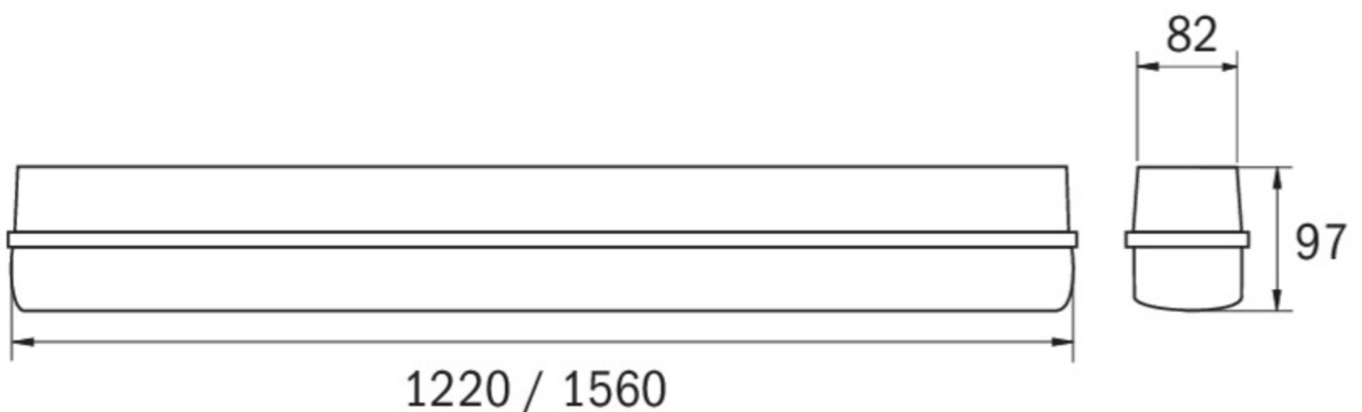

Puissance DS	55 W
Température ambiante DS	-20 °C à 40 °C
Température ambiante BS	-20 °C à 40 °C
Profondeur	1560 mm
Largeur	82 mm
Hauteur	97 mm
Poids	2.2
Poids, emballage inclus	2.55
Section de raccordement	2.5 mm²
Entrée de commutation	non
Blocage de l'éclairage de secours	non
Connexion de la batterie	non
Fonction de variation	Oui
Flux lumineux réseau	7700 lm
Flux lumineux secours	7700 lm
EOF	1
Numéro du tarif douanier	94054231
GTIN	4262483029794

DESSIN TECHNIQUE

Au: 07.07.2026 - Sous réserve de modifications techniques et d'erreurs.