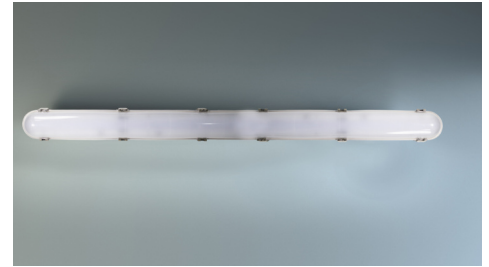

Art.-Nr: LFU15403SC-CCT-BM

**Montage mural, Installation au plafond, 3 h, IP66,
Polycarbonate, Gris clair**

Lampes à LED à vasque, série VASCA. Boîtier en polycarbonate. Diffuseur prismatique en PC résistant aux UV. La fixation du diffuseur se fait par des clips en acier inoxydable. La platine LED peut être remplacée individuellement. En outre, le luminaire dispose d'un câblage traversant.

La puissance (36 - 55W / 4400 - 7700lm) et la température de couleur (3000 - 4000 - 5000K) sont réglables individuellement par dip-switch.

Surveillance automatique de la lampe de sécurité avec SelfControl.

Plus d'informations

www.rp-group.com/fr/item/LFU15403SC-CCT-BM

DONNÉES TECHNIQUES

Type de luminaire	Luminaire de sécurité, Luminaire général
Type d'installation	Montage mural, Installation au plafond
Pictogramme	non
Matériel du boîtier	Polycarbonate
Couleur du boîtier	Gris clair
Type de protection (IP)	IP66
Résistance aux impacts (IK)	8
Certification	CE, WEEE
Classe de protection	1
Alimentation	Batterie autonome
Surveillance	SelfControl (SC)
Temps d'autonomie	3 h
Batterie	LiFePO4 3,6 V/
Mode de fonctionnement	Mode veille / mode continu
Tension d'entrée AC	220 V - 240 V
Fréquence d'entrée	50 / 60 Hz
Puissance max.	57 W
Puissance DS	54 W
Puissance BS	0,7 W

Température ambiante DS	-5 °C à 40 °C
Température ambiante BS	-5 °C à 40 °C
Profondeur	1560 mm
Largeur	82 mm
Hauteur	97 mm
Poids	2.48
Poids, emballage inclus	2.83
Section de raccordement	2,5 mm ²
Entrée de commutation	Oui
Blocage de l'éclairage de secours	non
Connexion de la batterie	Fiche
Fonction de variation	Oui
Flux lumineux réseau	7700 lm
Flux lumineux secours	590 lm
EOF	0.08
Numéro du tarif douanier	94051140
GTIN	4262483029800