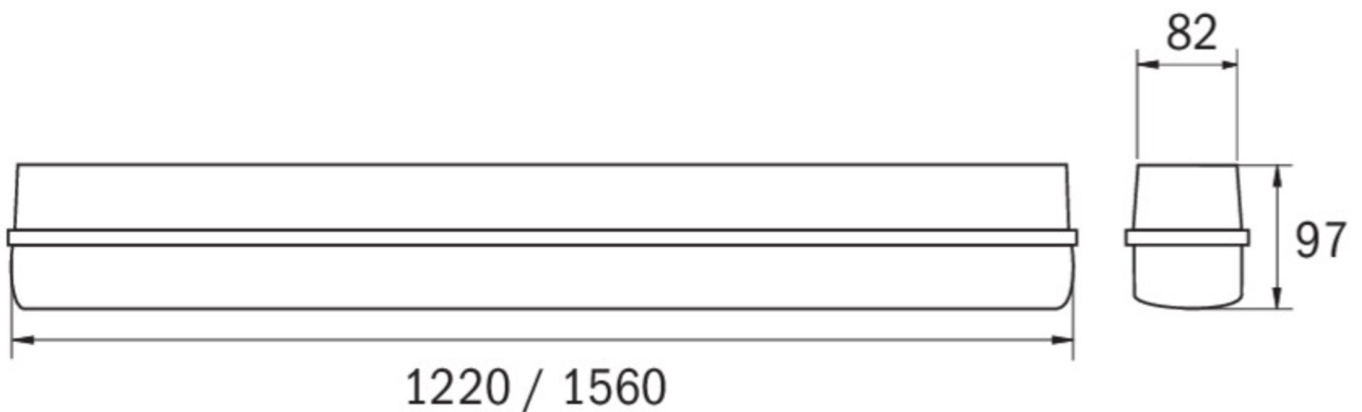

Température ambiante DS	-5 °C à 40 °C
Température ambiante BS	-5 °C à 40 °C
Profondeur	1560 mm
Largeur	82 mm
Hauteur	97 mm
Poids	2.48
Poids, emballage inclus	2.83
Section de raccordement	2,5 mm²
Entrée de commutation	Oui
Blocage de l'éclairage de secours	non
Connexion de la batterie	Fiche
Fonction de variation	Oui
Flux lumineux réseau	7700 lm
Flux lumineux secours	590 lm
EOF	0.08
Numéro du tarif douanier	94051140
GTIN	4262483029800

DESSIN TECHNIQUE

Au: 07.07.2026 - Sous réserve de modifications techniques et d'erreurs.