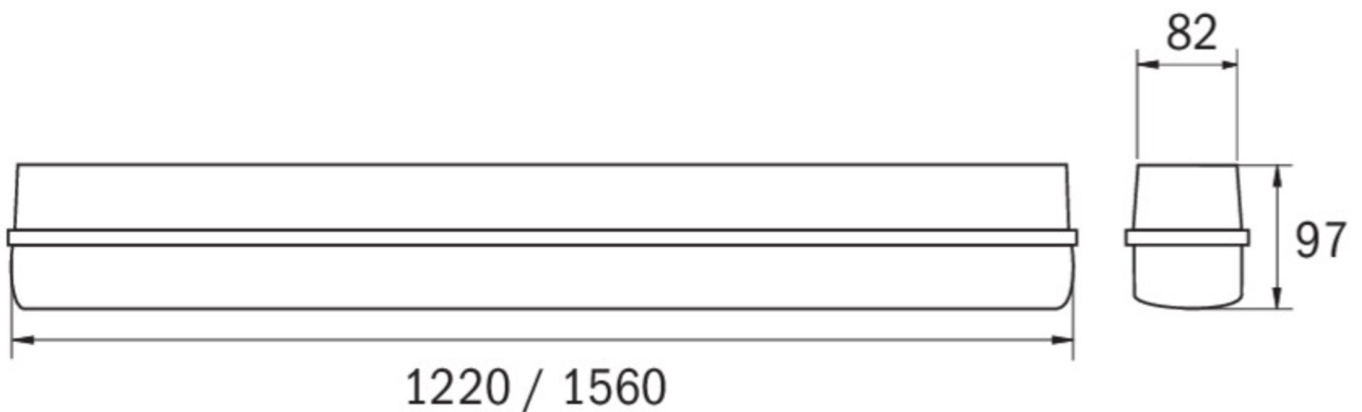

Température ambiante DS	-5 °C à 40 °C
Température ambiante BS	-5 °C à 40 °C
Profondeur	1560 mm
Largeur	82 mm
Hauteur	97 mm
Poids	2.48
Poids, emballage inclus	2.83
Section de raccordement	2,5 mm²
Entrée de commutation	Oui
Blocage de l'éclairage de secours	non
Connexion de la batterie	Fiche
Fonction de variation	Oui
Flux lumineux réseau	7700 lm
Flux lumineux secours	590 lm
EOF	0.08
Numéro du tarif douanier	94051140
GTIN	4262484980285

DESSIN TECHNIQUE

Au: 07.07.2026 - Sous réserve de modifications techniques et d'erreurs.