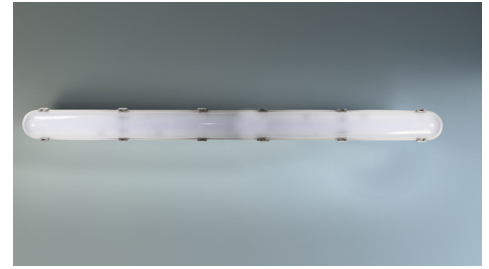

Art.-Nr: LFU15403SC-CCT-D

**Montage mural, Installation au plafond, 3 h, IP66,
Polycarbonate, Gris clair**

Lampes à LED à vasque, série VASCA. Boîtier en polycarbonate. Diffuseur prismatique en PC résistant aux UV. La fixation du diffuseur se fait par des clips en acier inoxydable. La platine LED peut être remplacée individuellement. En outre, le luminaire dispose d'un câblage traversant.

La puissance (36 - 55W / 4400 - 7700lm) et la température de couleur (3000 - 4000 - 5000K) sont réglables individuellement par dip-switch.

Surveillance automatique de la lampe de sécurité avec SelfControl.

Plus d'informations

www.rp-group.com/fr/item/LFU15403SC-CCT-D

DONNÉES TECHNIQUES

Type de luminaire	Luminaire de sécurité, Luminaire général
Type d'installation	Montage mural, Installation au plafond
Pictogramme	non
Matériel du boîtier	Polycarbonate
Couleur du boîtier	Gris clair
Type de protection (IP)	IP66
Résistance aux impacts (IK)	8
Certification	CE, WEEE
Classe de protection	1
Alimentation	Batterie autonome
Surveillance	SelfControl (SC)
Temps d'autonomie	3 h
Batterie	LiFePO4 3,6 V/
Mode de fonctionnement	Mode veille / mode continu
Tension d'entrée AC	220 V - 240 V
Fréquence d'entrée	50 / 60 Hz
Puissance max.	57 W
Puissance DS	54 W
Puissance BS	0,7 W

Température ambiante DS	-5 °C à 40 °C
Température ambiante BS	-5 °C à 40 °C
Profondeur	1560 mm
Largeur	82 mm
Hauteur	97 mm
Poids	2.48
Poids, emballage inclus	2.83
Section de raccordement	2,5 mm ²
Entrée de commutation	Oui
Blocage de l'éclairage de secours	non
Connexion de la batterie	Fiche
Fonction de variation	Oui
Flux lumineux réseau	7700 lm
Flux lumineux secours	590 lm
EOF	0.08
Numéro du tarif douanier	94051140
GTIN	4262484980285