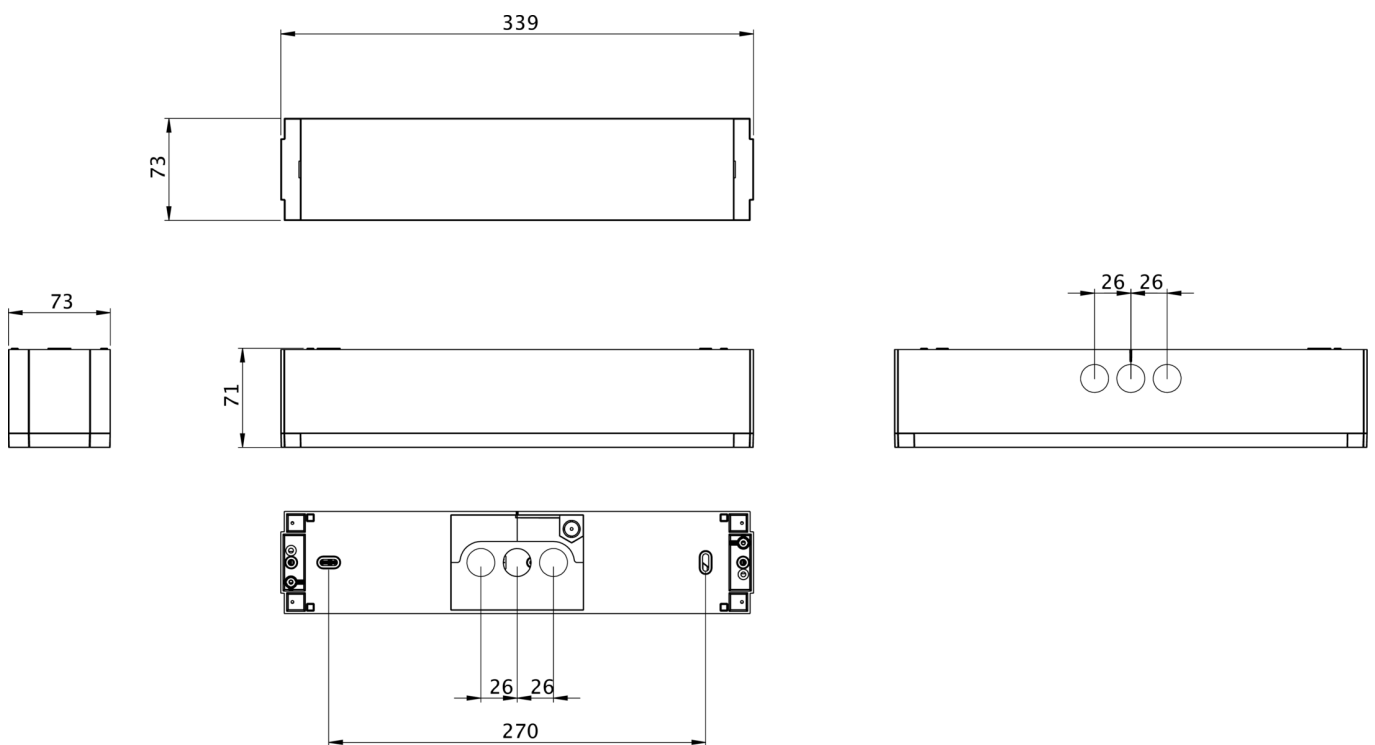

Plus d'informations

www.rp-group.com/fr/item/PXDL423DL

DONNÉES TECHNIQUES

Type de luminaire	Luminaire de sécurité
Type d'installation	Installation au plafond
Pictogramme	non
Ampoules	LED
Matériel du boîtier	PCABS, Polycarbonate
Couleur du boîtier	blanc
Type de protection (IP)	IP65
Résistance aux impacts (IK)	8
Certification	WEEE, CE, Signe D
Classe de protection	2
Surveillance	DALI
Temps d'autonomie	3 h
Batterie	LiFePO4 3,2 V/3,3 Ah
Puissance max.	6,7 W
Puissance DS	5,2 W
Puissance BS	1,0 W
Profondeur	73 mm
Largeur	339 mm
Hauteur	71 mm

Poids	0.71
Poids, emballage inclus	0.81
Flux lumineux réseau	520 lm
Flux lumineux secours	520 lm
Numéro du tarif douanier	94056120
GTIN	4262484980919

DESSIN TECHNIQUE

LISTE DES ACCESSOIRES

PXD-AW - Console murale parallèle pour le luminaire de secours et de sécurité PXD