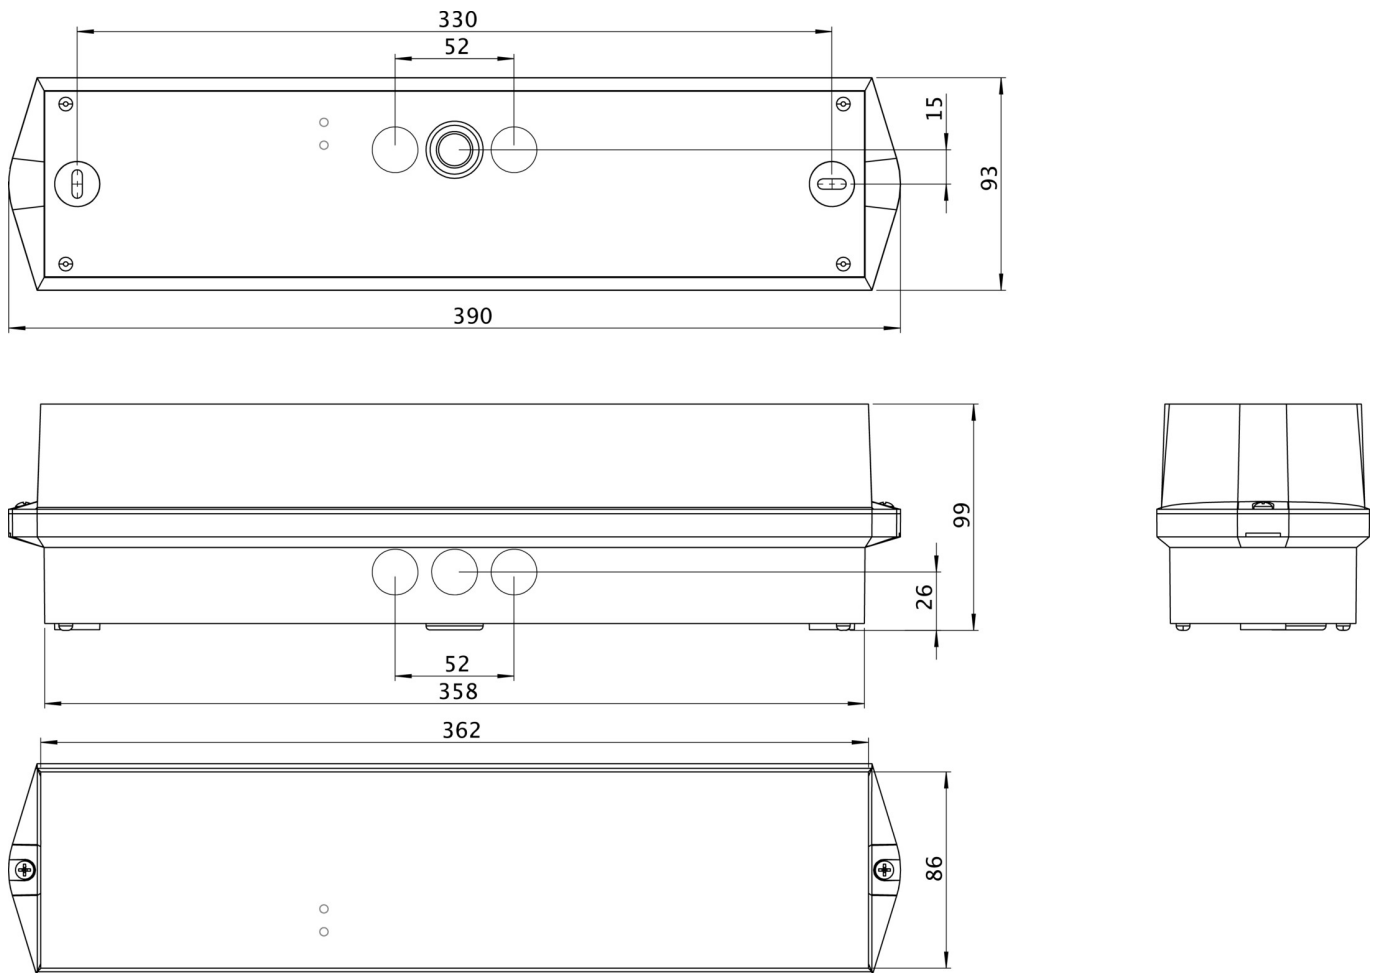

Art.-Nr: KWIW423DL
Luminaire de sécurité
Universel, 3 h, IP65, Matière plastique, blanc

Luminaire à pictogramme de sécurité classique robuste en forme de poutre en plastique avec degré de protection élevé et pictogramme autocollant pour utilisation polyvalente.

Plus d'informations
www.rp-group.com/fr/item/KWIW423DL

DONNÉES TECHNIQUES

Type de luminaire	Luminaire de sécurité
Type d'installation	Universel
Pictogramme	non
Ampoules	LED
Matériel du boîtier	Matière plastique
Couleur du boîtier	blanc
Type de protection (IP)	IP65
Résistance aux impacts (IK)	6
Certification	CE, WEEE, Signe D
Classe de protection	2
Surveillance	DALI
Temps d'autonomie	3 h
Batterie	LiFePO4 3,2 V/3,3 Ah
Puissance max.	6,7 W
Puissance DS	5,2 W
Puissance BS	1,0 W
Température ambiante DS	-5 °C à 40 °C
Température ambiante BS	-5 °C à 40 °C
Profondeur	86 mm
Largeur	390 mm

Hauteur	99 mm
Poids	0.72
Poids, emballage inclus	0.82
Flux lumineux réseau	520 lm
Flux lumineux secours	520 lm
Numéro du tarif douanier	94056120
GTIN	4262484980988

DESSIN TECHNIQUE

LISTE DES ACCESSOIRES