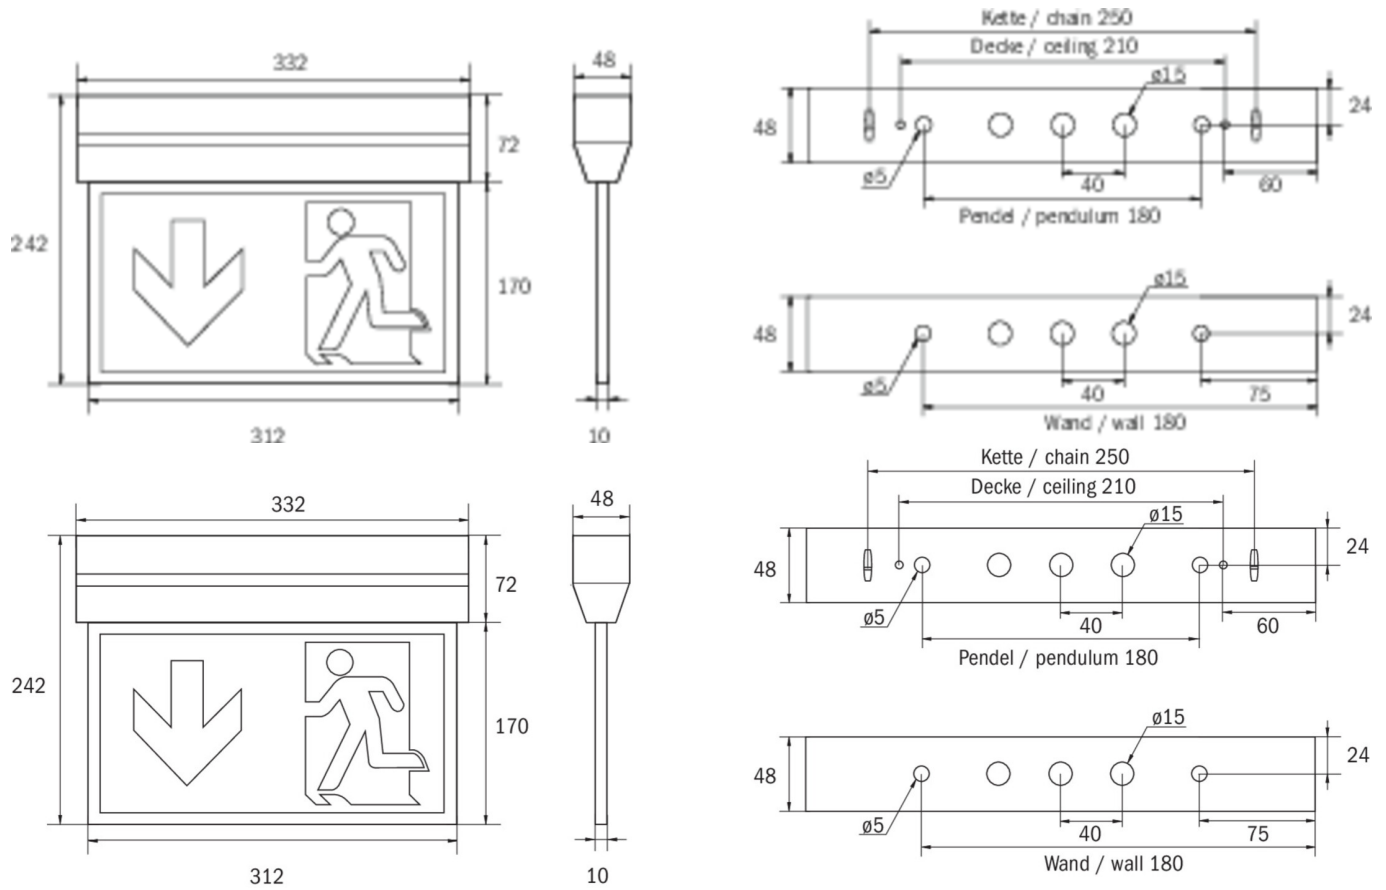

TEKNISK TEGNING

TILBEHØRSLISTE

- KXE-EB - Innbyggingsramme for KX-nødlis: Elegant veggmontering
- AWX001 - Veggarm AWX for nødlis – 90° flaggmontering
- DSA - Tauoppheng
- 2PW-EB - Pendel
- 2DW-EB - Ferdigmontert pendelpar med fast baldakin, 4-leder, hvit
- KXBE - Betongmonteringsboks for montering i takforskaling for nødbelysning