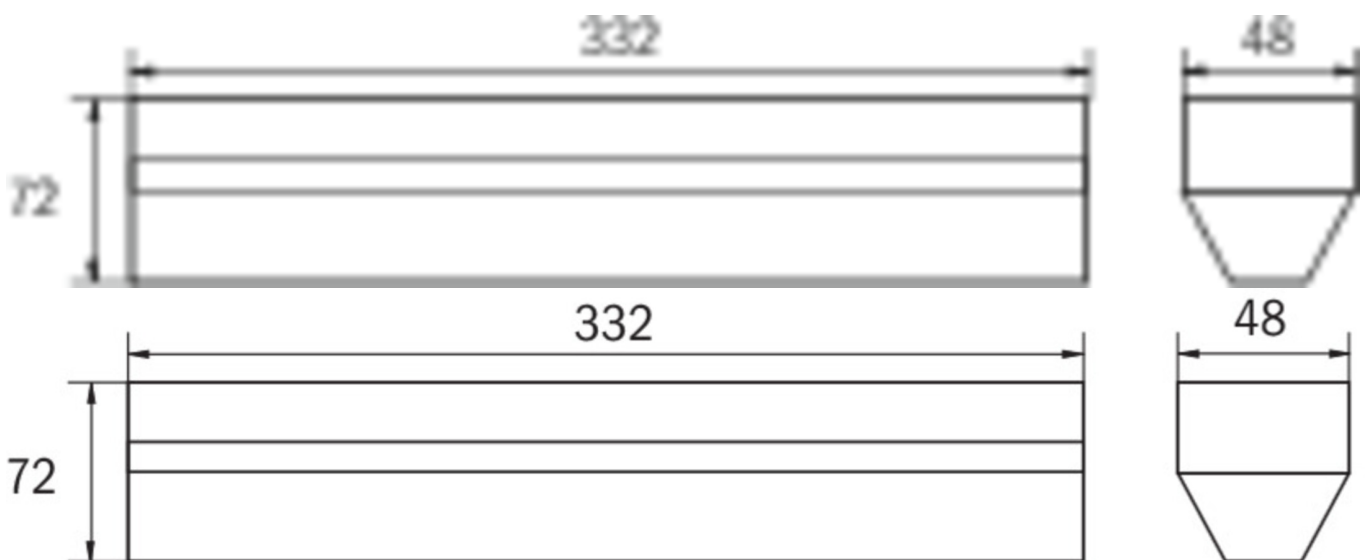

Ytelse DS	4,2 W
Ytelse BS	0 W
Omgivelsestemperatur DS	-25 °C to 40 °C
Omgivelsestemperatur BS	-25 °C to 40 °C
dybde	332 mm
Bredde	48 mm
Høyde	72 mm
Vekt	0.33
Vekt inkludert emballasje	0.37
Tverrsnitt for tilkobling	1.5 mm²
Koblingsinngang	Nei
Blokkering av nødlys	Nei
Batteritilkobling	Nei
Dimmefunksjon	Nei
Lysstrømnettverk	335 lm
Lysstrøm nødsituasjon	335 lm
Tolltariffnummer	94056120
GTIN	4260123681708

TEKNISK TEGNING