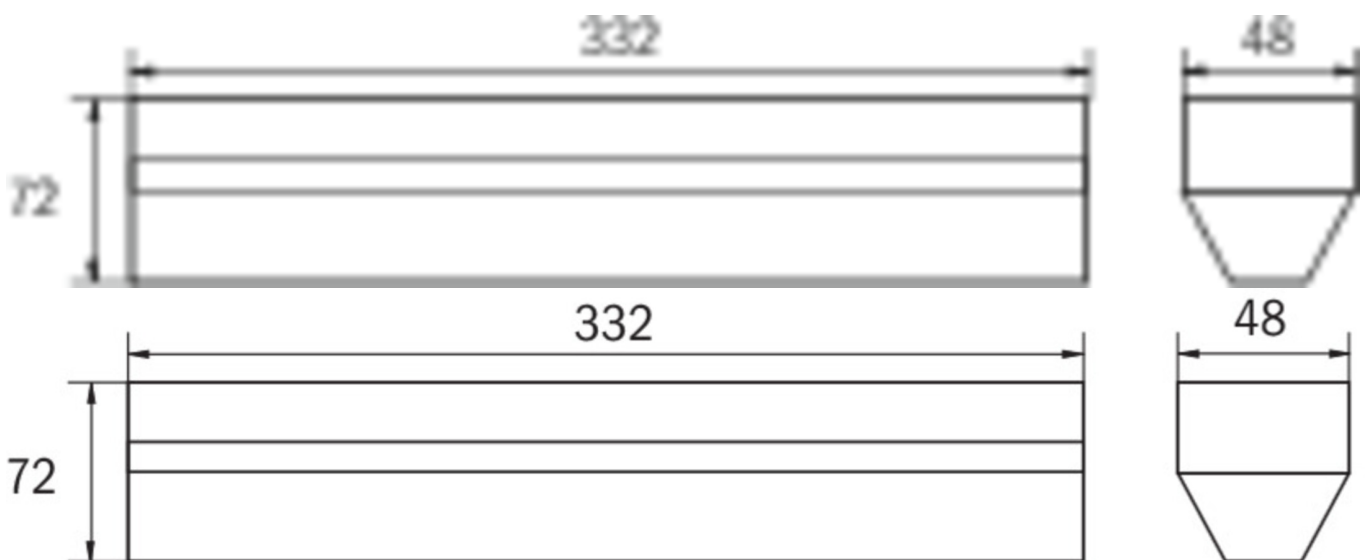

Ytelse DS	4,6 W
Ytelse BS	0 W
Omgivelsestemperatur DS	-25 °C to 40 °C
Omgivelsestemperatur BS	-25 °C to 40 °C
dybde	332 mm
Bredde	48 mm
Høyde	72 mm
Vekt	0.36
Vekt inkludert emballasje	0.4
Tverrsnitt for tilkobling	1.5 mm²
Koblingsinngang	Nei
Blokkering av nødlys	Nei
Batteritilkobling	Nei
Dimmefunksjon	Nei
Lysstrømnettverk	520 lm
Lysstrøm nødsituasjon	520 lm
Tolltariffnummer	94056120
GTIN	4260123682613

TEKNISK TEGNING