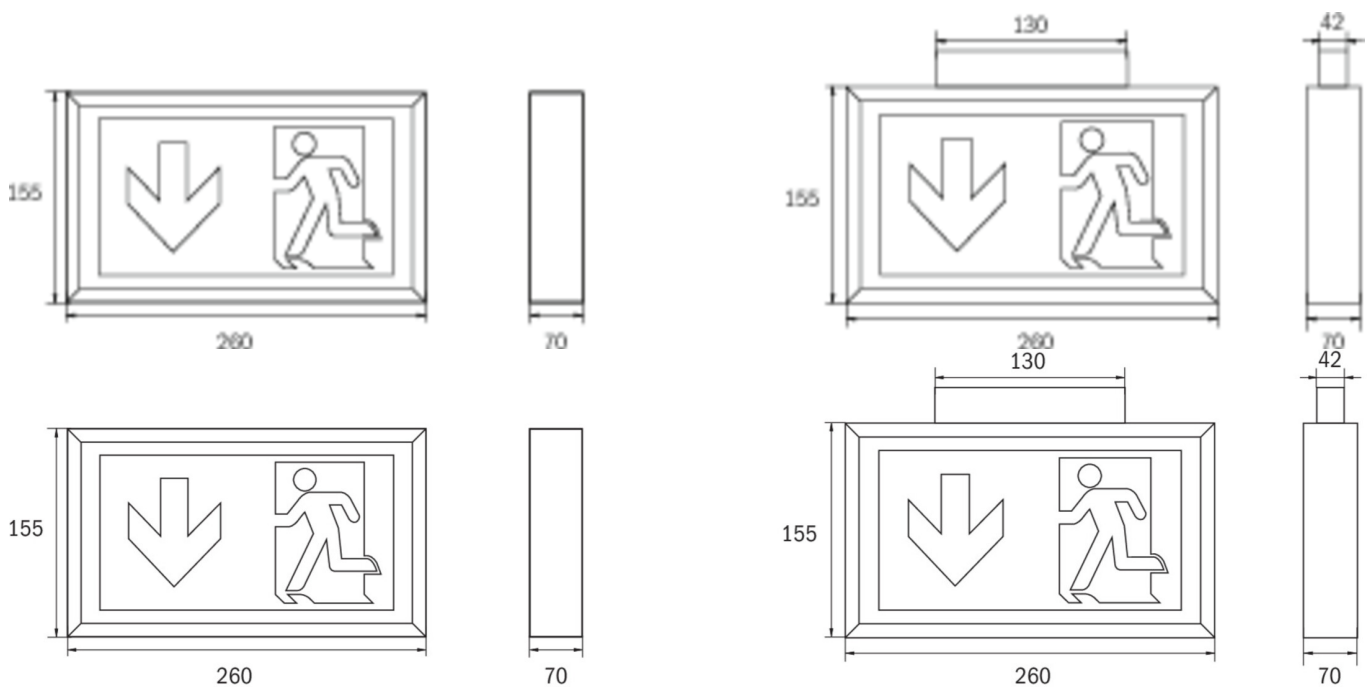

Maks effekt.	4,5 W
Ytelse DS	4,5 W
Ytelse BS	0 W
Omgivelsestemperatur DS	-25 °C to 40 °C
Omgivelsestemperatur BS	-25 °C to 40 °C
dybde	70 mm
Bredde	260 mm
Høyde	155 mm
Vekt	0.67
Vekt inkludert emballasje	0.87
Tverrsnitt for tilkobling	1.5 mm²
Koblingsinngang	Nei
Blokking av nødlys	Nei
Batteritilkobling	Nei
Dimmefunksjon	Nei
Tolltariffnummer	94056120
GTIN	4260123680879

TEKNISK TEGNING