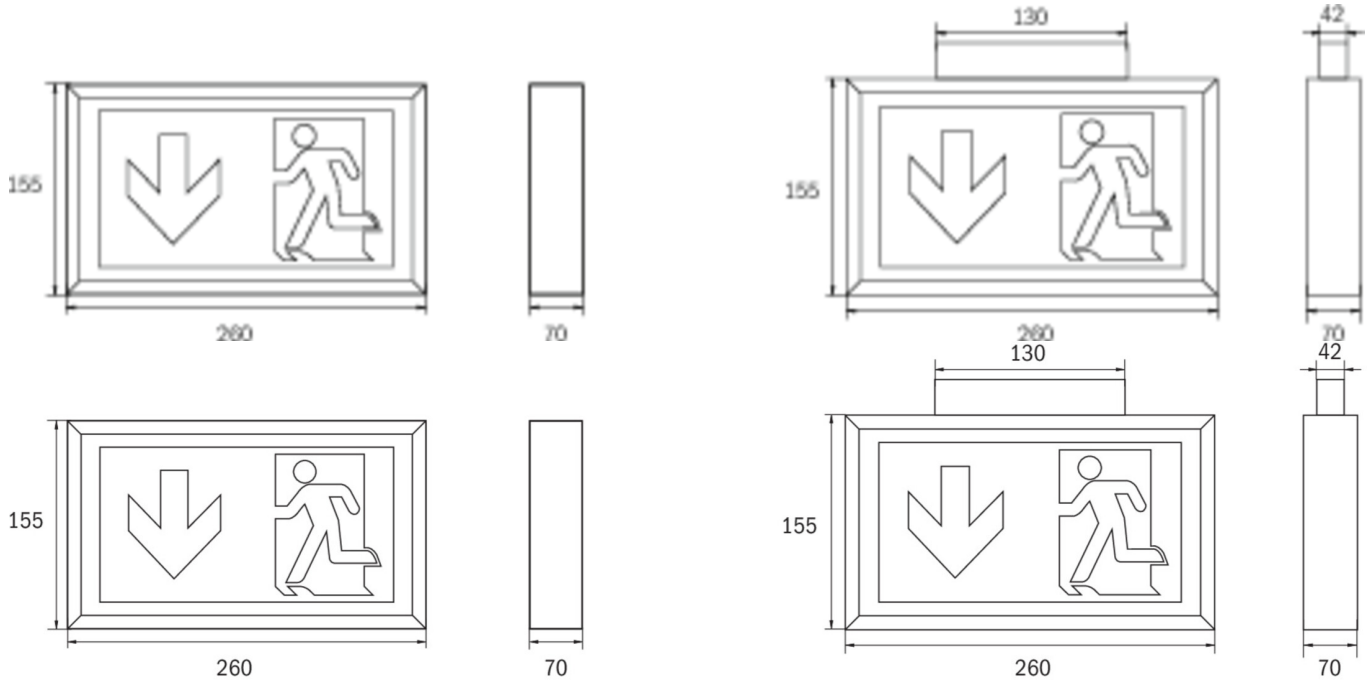

TEKNISK TEGNING

TILBEHØRSLISTE

- DSA - Tauoppheng
- BALL1 - Ballbeskyttelseskurv
- 2PW-EB - Pendel
- 2DW-EB - Ferdigmontert pendelpar med fast baldakin, 4-leder, hvit
- BALLPLX-KD - Ballbeskyttelseshette

LIGNENDE PRODUKTER

Varenr.	Bilde	Overvåkning	System	Farge	investering	Automatisk inspeksjonsbok	Vedlikeholdsinnsats	fjernvedlikehold	maks. lys	Individuell lysovervåking
KDU519CC		CoreCompact 24 (CC)	Sentral strømforsyning	RAL 9003	€€	Ja	lav	Ja		sentralt

Fra: 10.07.2026 - Det tas forbehold om tekniske endringer og feil.