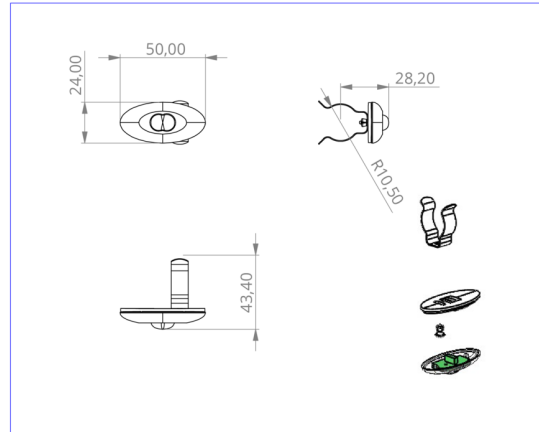

DO verschiedene Einbaumaße

TILBEHØRSLISTE

NIMHHT4820Q - Batteri

LIGNENDE PRODUKTER

Varenr.	Bilde	Overvåkning	System	Farge	investering	Automatisk inspeksjonsbok	Vedlikeholdsinnsats	fjernvedlikehold	maks. lys	Individuell lysovervåking
DOS023		ECB		Transparent						
DOS023WL		Trådløs profesjonell (WL)	Ett batteri	Transparent	€€	Ja	lav	Ja	1 000 per system	sentralt

Fra: 04.07.2026 - Det tas forbehold om tekniske endringer og feil.