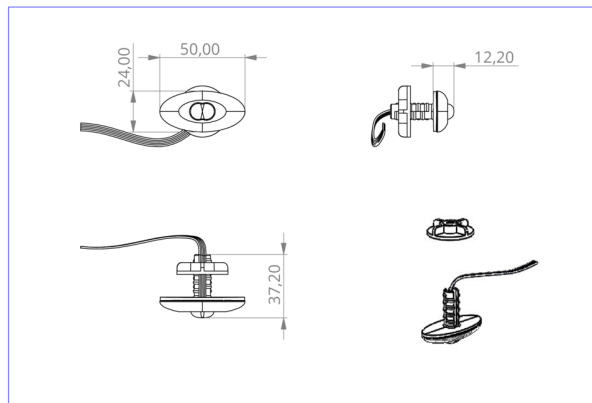

DO verschiedene Einbaumaße

TILBEHØRSLISTE

NIMHHT4820Q - Batteri

LIGNENDE PRODUKTER

Varenr.	Bilde	Overvåkning	System	Farge	investering	Automatisk inspeksjonsbok	Vedlikeholdsinnsats	fjernvedlikehold	maks. lys	Individuell lysovervåking
DOS023		ECB		Transparent						
DOS023WL		Trådløs profesjonell (WL)	Ett batteri	Transparent	€€	Ja	lav	Ja	1 000 per system	sentralt

Fra: 04.07.2026 - Det tas forbehold om tekniske endringer og feil.