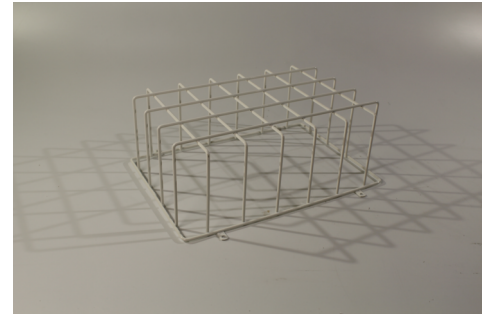

**Art.-Nr: BALL1**  
**Ballbeskyttelseskurv**  
**Ballbeskyttelseskurv inkludert tapper**

Den solide stålkonstruksjonen er en effektiv måte å beskytte nødlys.  
Gitterdesignet sikrer nødlyset uten å hindre sikten til det. Installasjonen er enkel med bare fire skruer.

Mer informasjon  
[www.rp-group.com/nb\\_NO/item/BALL1](http://www.rp-group.com/nb_NO/item/BALL1)

**TEKNISKE DATA**

dybde	220 mm
Bredde	320 mm
Høyde	120 mm
Vekt	0.54 kg
Tolltariffnummer	73144900
GTIN	4260349824170