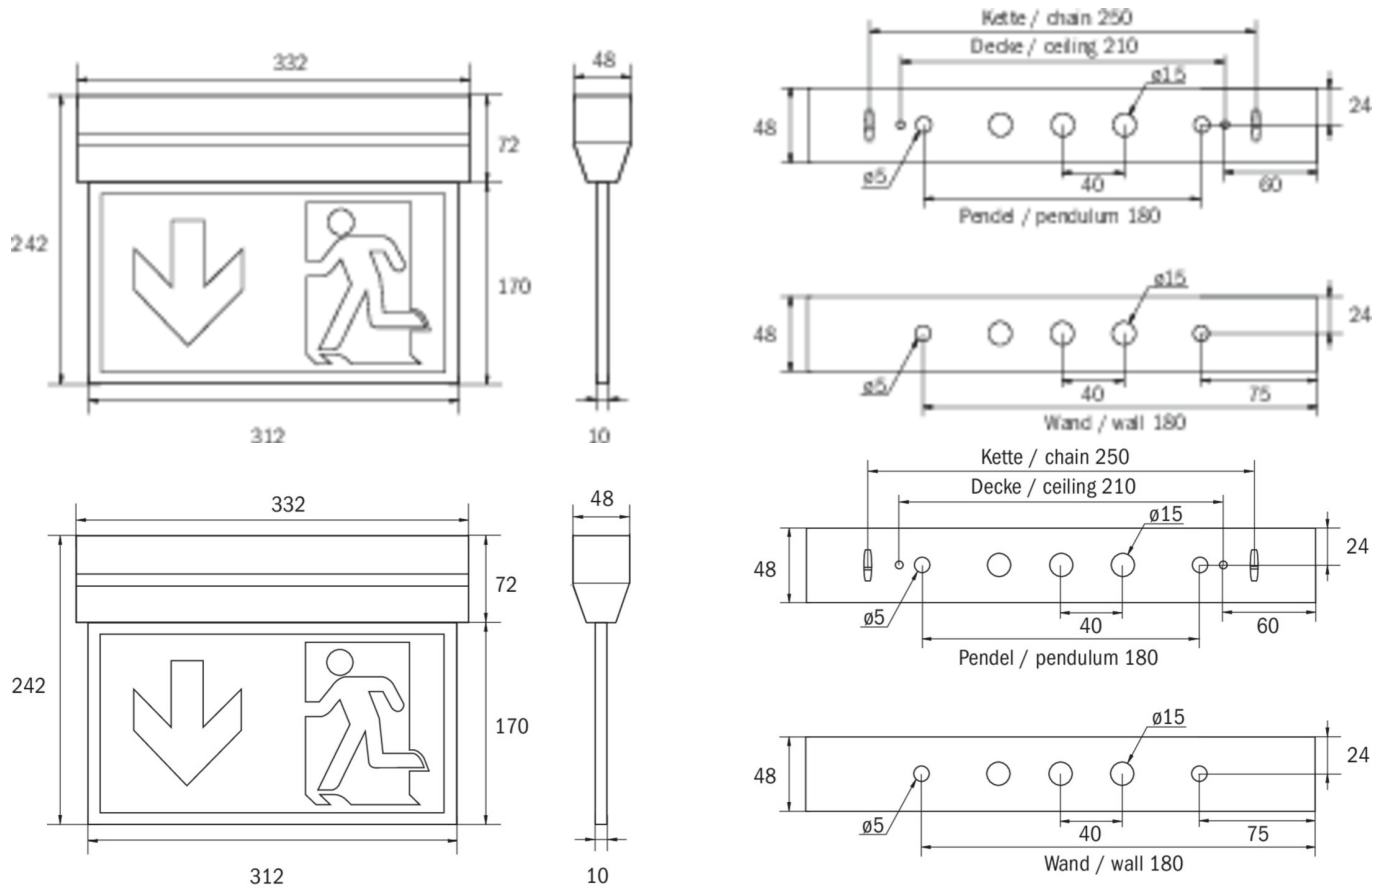

TEKNISK TEGNING

TILBEHØRSLISTE

- KXE-EB - Innbyggingsramme for KX-nødlis: Elegant veggmontering
- AWX001 - Veggarm AWX for nødlis – 90° flaggmontering
- DSA - Tauoppheng
- 2PW-EB - Pendel
- 2DW-EB - Ferdigmontert pendelpar med fast baldakin, 4-leder, hvit
- KXBE - Betongmonteringsboks for montering i takforskaling for nødbelysning