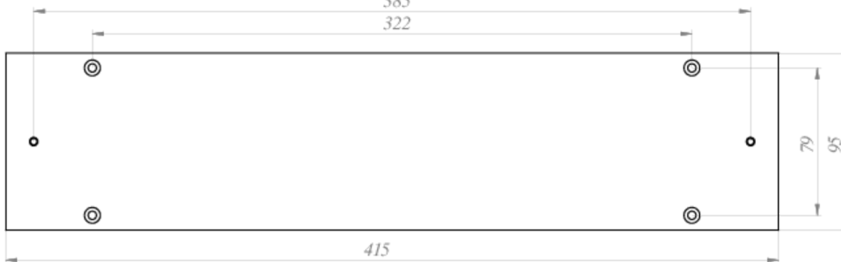

Art.-Nr: KXBE
Betongmonteringsboks for montering i takforskaling for
nødbelysning
Robust innbyggingsboks med fleksible rørinnføringer –
Kompatibel med KXU- og KEU-innbyggingsrammer

Den robuste stålkonstruksjonen gir mulighet for å gipse KX-lampe. Huset stabiliserer lampen og forhindrer skade på det.

Mer informasjon
www.rp-group.com/nb_NO/item/KXBE

TEKNISKE DATA

dybde	95 mm
Bredde	415 mm
Høyde	80 mm
Vekt	1.66 kg
Tolltariffnummer	94059200
GTIN	4260349829502

TEKNISK TEGNING

Loch auf beiden Seiten

Fra: 12.05.2026 - Det tas forbehold om tekniske endringer og feil.