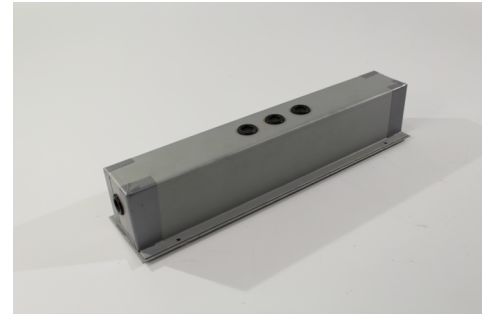

Art.-Nr: KXBE
Betongmonteringsboks for montering i takforskaling for
nødbelysning
Robust innbyggingsboks med fleksible rørinnføringer –
Kompatibel med KXU- og KEU-innbyggingsrammer

Den robuste stålkonstruksjonen gir mulighet for å gipse KX-lampe. Huset stabiliserer lampen og forhindrer skade på det.

Mer informasjon
www.rp-group.com/nb_NO/item/KXBE

TEKNISKE DATA

dybde	95 mm
Bredde	415 mm
Høyde	80 mm
Vekt	1.66 kg
Tolltariffnummer	94059200
GTIN	4260349829502

TEKNISK TEGNING

Loch auf beiden Seiten

Fra: 12.05.2026 - Det tas forbehold om tekniske endringer og feil.