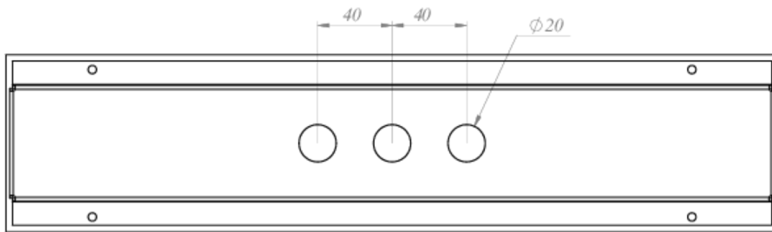

Art.-Nr: KXBE
Betongmonteringsboks for montering i takforskaling for
nødbelysning
Robust innbyggingsboks med fleksible rørinnføringer –
Kompatibel med KXU- og KEU-innbyggingsrammer

Den robuste stålkonstruksjonen gir mulighet for å gipse KX-lampe. Huset stabiliserer lampen og forhindrer skade på det.

Mer informasjon
www.rp-group.com/nb_NO/item/KXBE

TEKNISKE DATA

dybde	95 mm
Bredde	415 mm
Høyde	80 mm
Vekt	1.66 kg
Tolltariffnummer	94059200
GTIN	4260349829502

TEKNISK TEGNING

Loch auf beiden Seiten

Fra: 12.05.2026 - Det tas forbehold om tekniske endringer og feil.