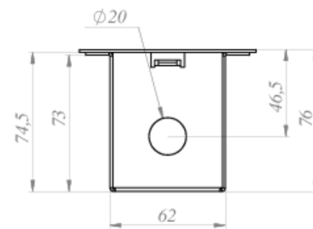

Mer informasjon
www.rp-group.com/nb_NO/item/KXBE

TEKNISKE DATA

dybde	95 mm
Bredde	415 mm
Høyde	80 mm
Vekt	1.66 kg
Tolltariffnummer	94059200
GTIN	4260349829502

TEKNISK TEGNING

Loch auf beiden Seiten

Fra: 12.05.2026 - Det tas forbehold om tekniske endringer og feil.