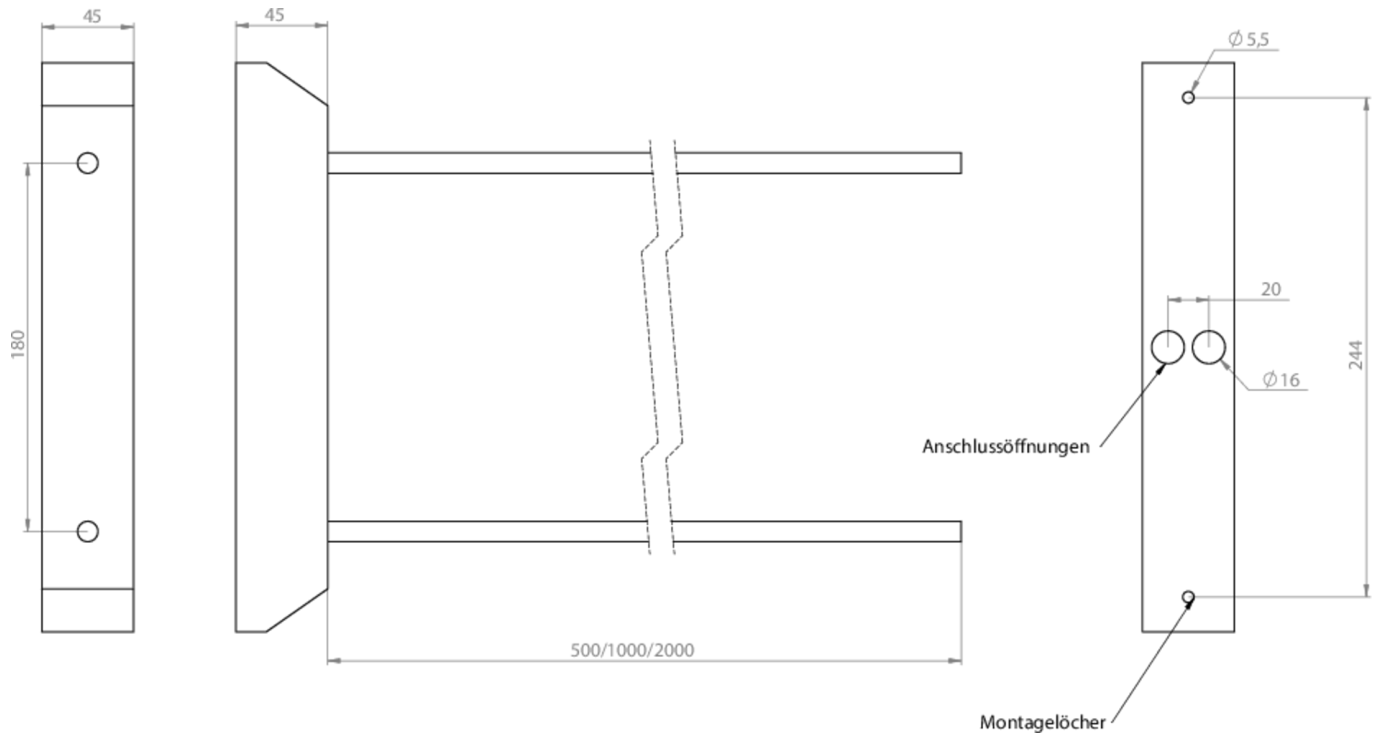

De to pendlene er forbundet med en baldakin for å øke stabiliteten. Denne festes i taket og nødlyset henges stabilt. Lampen festes til stålrørene med medfølgende tilbehør og kobles til via den interne kableten.

## TEKNISKE DATA

dybde	50 mm
Bredde	280 mm
Høyde	540 mm
Vekt	0.55 kg
Tolltariffnummer	94059900
GTIN	4260659568849

TEKNISK TEGNING

Fra: 12.05.2026 - Det tas forbehold om tekniske endringer og feil.