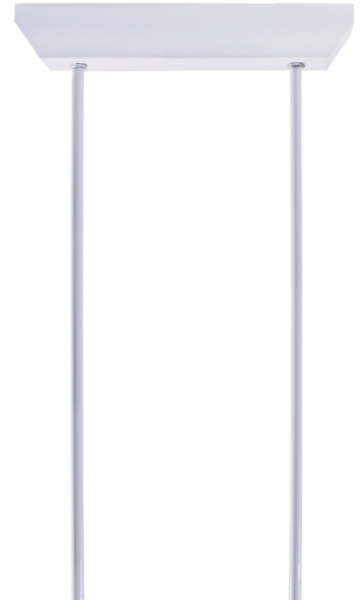

**Art.-Nr: 2DW-EB**  
**Ferdigmontert pendelpar med fast baldakin, 4-leder, hvit**  
**Stabil 4-leder oppheng for nødbelysning, inkludert forhåndskablert**  
**installasjonstilbehør**

Designpendelpar med fast baldakin, ferdigkablet 4-leder, hvit.

De to pendlene er forbundet med en baldakin for å øke stabiliteten. Denne festes i taket og nødlyset henges stabilt. Lampen festes til stålrørene med medfølgende tilbehør og kobles til via den interne kableten.