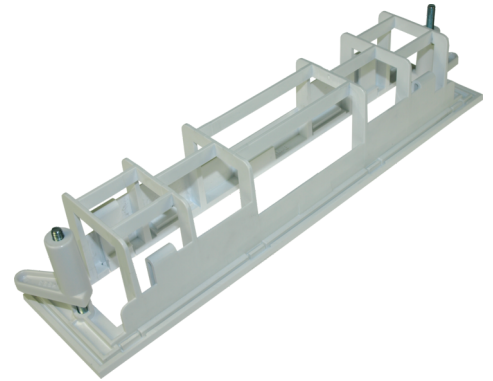

**Art.-Nr: KME**  
**Monteringsramme**  
**Monteringsramme - ABS hvit, for ZBA-lampe**

Denne monteringsrammen gjør det mulig å montere lampene KMU, KMB og KS direkte i taket. Dette gjør at elektronikken er skjult, noe som gjør at lampens design ikke blir forstyrret.