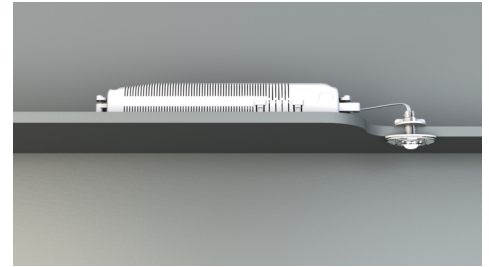

Art.-Nr: DOS023WL
Sikkerhetslys Enkelt batteri
Universell, 3 timer, IP20, plast, Gjennomsiktig

Liten LED sikkerhetslampe, for innfelt og utenpåliggende installasjon, med stor virkning. De små dimensjonene og det gjennomsiktige husmaterialet muliggjør en helt upåfallende montering.

Denne versjonen er beregnet for montering i eksisterende lampehus. Monteringsplaten eller -klemmene samt nødlyselektronikken er inkludert i leveringsomfanget.

Trådløs sentral styring og overvåking for store installasjoner med opptil 50 000 lamper med Wireless Professional.