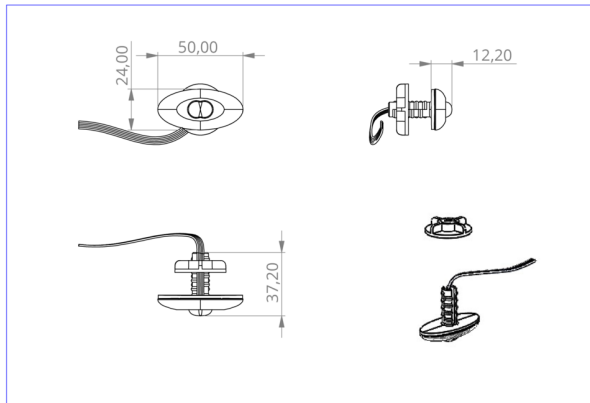

DO verschiedene Einbaumaße

TILBEHØRSLISTE

NIMHHT4820Q - Batteri

LIGNENDE PRODUKTER

Varenr.	Bilde	Overvåkning	System	Farge	investering	Automatisk inspeksjonsbok	Vedlikeholdsinnsats	fjernvedlikehold	maks. lys	Individuell lysovervåking
DOS023		ECB		Transparent						
DOS023SC		Selvkontroll (SC)	Ett batteri	Transparent	€	nei	høy	nei	ubegrenset	seg selv

Fra: 10.07.2026 - Det tas forbehold om tekniske endringer og feil.