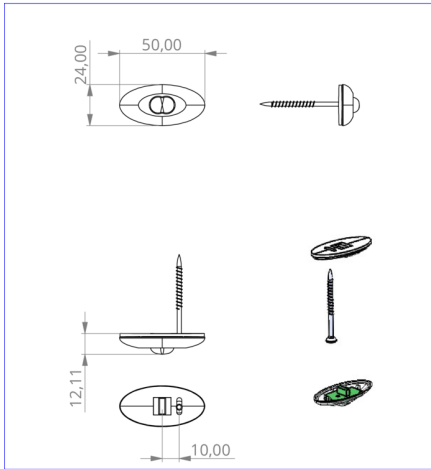

DO verschiedene Einbaumaße

TILBEHØRSLISTE

NIMHHT4820Q - Batteri

LIGNENDE PRODUKTER

Varenr.	Bilde	Overvåkning	System	Farge	investering	Automatisk inspeksjonsbok	Vedlikeholdsinnsats	fjernvedlikehold	maks. lys	Individuell lysovervåking
DOS023		ECB		Transparent						
DOS023SC		Selvkontroll (SC)	Ett batteri	Transparent	€	nei	høy	nei	ubegrenset	seg selv

Fra: 10.07.2026 - Det tas forbehold om tekniske endringer og feil.