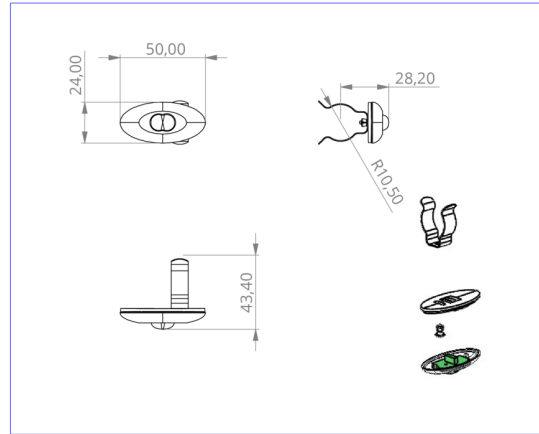

DO verschiedene Einbaumaße

TILBEHØRSLISTE

NIMHHT4820Q - Batteri

LIGNENDE PRODUKTER

Varenr.	Bilde	Overvåkning	System	Farge	investering	Automatisk inspeksjonsbok	Vedlikeholdsinnsats	fjernvedlikehold	maks. lys	Individuell lysovervåking
DOS023		ECB		Transparent						
DOS023SC		Selvkontroll (SC)	Ett batteri	Transparent	€	nei	høy	nei	ubegrenset	seg selv

Fra: 10.07.2026 - Det tas forbehold om tekniske endringer og feil.