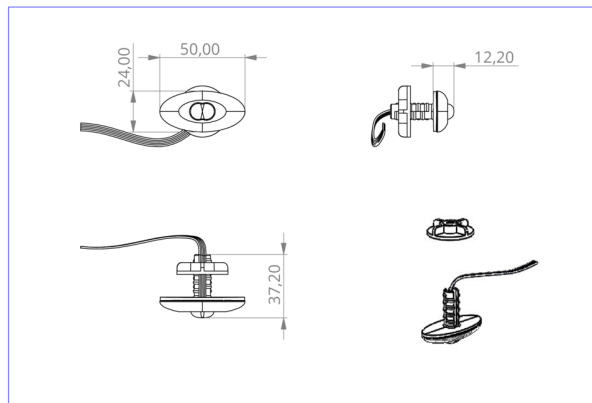

#### TEKNISKE DATA

Type armatur	Sikkerhetslys
Monteringstype	Takmontering
Piktogram	Nei
Lyskilde	LED
Koffertmateriale	plast
Farge på huset	Gjennomsiktig
IP-beskyttelse)	IP20
Slagstyrke (IK)	≥ 3
Sertifisering	WEEE, CE
Beskyttelsesklasse	2
System	Enkelt batteri
Overvåkning	Wireless Professional (WL)
Nødrift	3 timer
Batteri	NIMH 4,8 V/2,0 Ah
Driftsmodus	Standby kobling / permanent kobling
Inngangsspenning AC	230 V
Inngangsfrekvens	50/60 Hz
Inngangsspenning DC	- V
Maks effekt.	5,6 W

Ytelse DS	5,2 W
Ytelse BS	3,8 W
Omgivelsestemperatur DS	-5 °C to 40 °C
Omgivelsestemperatur BS	-5 °C to 40 °C
dybde	24 mm
Bredde	50 mm
Høyde	12 mm
Installasjonsdiameter	10.5 mm
Vekt	0.28
Vekt inkludert emballasje	0.36
Tverrsnitt for tilkobling	1.5 mm <sup>2</sup>
Koblingsinngang	Ja
Blokkering av nødlys	Ja
Batteritilkobling	Klemme
Dimmefunksjon	Nei
Lysstrømnettverk	140 lm
Lysstrøm nødsituasjon	140 lm
Tolltariffnummer	94056120
GTIN	4260123689896

TEKNISK TEGNING

e 10.5

DO verschiedene Einbaumaße