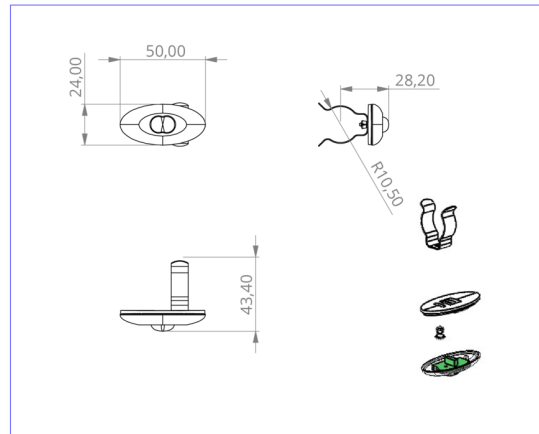

#### TEKNISKE DATA

Type armatur	Sikkerhetslys
Monteringstype	Takmontering
Piktogram	Nei
Lyskilde	LED
Koffertmateriale	plast
Farge på huset	Gjennomsiktig
IP-beskyttelse)	IP20
Slagstyrke (IK)	≥ 3
Sertifisering	WEEE, CE
Beskyttelsesklasse	2
System	Enkelt batteri
Overvåkning	Wireless Professional (WL)
Nødrift	3 timer
Batteri	NIMH 4,8 V/2,0 Ah
Driftsmodus	Standby kobling / permanent kobling
Inngangsspenning AC	230 V
Inngangsfrekvens	50/60 Hz
Inngangsspenning DC	- V
Maks effekt.	5,6 W

Ytelse DS	5,2 W
Ytelse BS	3,8 W
Omgivelsestemperatur DS	-5 °C to 40 °C
Omgivelsestemperatur BS	-5 °C to 40 °C
dybde	24 mm
Bredde	50 mm
Høyde	12 mm
Installasjonsdiameter	10.5 mm
Vekt	0.28
Vekt inkludert emballasje	0.36
Tverrsnitt for tilkobling	1.5 mm <sup>2</sup>
Koblingsinngang	Ja
Blokkering av nødlys	Ja
Batteritilkobling	Klemme
Dimmefunksjon	Nei
Lysstrømnettverk	140 lm
Lysstrøm nødsituasjon	140 lm
Tolltariffnummer	94056120
GTIN	4260123689896

TEKNISK TEGNING

e 10.5

DO verschiedene Einbaumaße