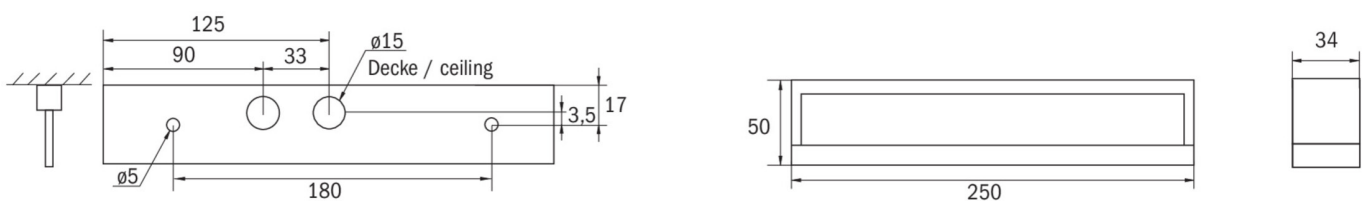

Ytelse DS	2,3 W
Ytelse BS	1 W
Omgivelsestemperatur DS	-30 °C to 40 °C
Omgivelsestemperatur BS	-30 °C to 40 °C
dybde	250 mm
Bredde	34 mm
Høyde	50 mm
Vekt	0.5
Vekt inkludert emballasje	0.57
Tverrsnitt for tilkobling	1.5 mm²
Koblingsinngang	Nei
Blokkering av nødlys	Nei
Batteritilkobling	Nei
Dimmefunksjon	Ja
Lysstrømnettverk	220 lm
Lysstrøm nødsituasjon	220 lm
Tolltariffnummer	94056120
GTIN	4260123690090

TEKNISK TEGNING

TILBEHØRSLISTE

- KME-EB - Monteringsramme
- BALL1 - Ballbeskyttelseskurv
- KMBE - Betongpussekasse
- BALLPLX-KMB - Ballbeskyttelseshette
- KMBFH - Individuell innretting for optimal belysning av rømningsveier – 249 x 40 mm