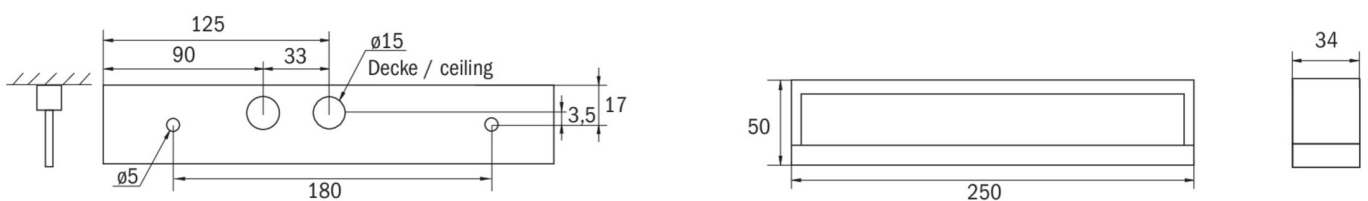

Ytelse DS	3,3 W
Ytelse BS	1 W
Omgivelsestemperatur DS	-10 °C to 40 °C
Omgivelsestemperatur BS	-5 °C to 40 °C
dybde	250 mm
Bredde	34 mm
Høyde	50 mm
Vekt	0.58
Vekt inkludert emballasje	0.65
Tverrsnitt for tilkobling	2.5 mm²
Koblingsinngang	Ja
Blokkering av nødlys	Nei
Batteritilkobling	Støpsel
Dimmefunksjon	Nei
Lysstrømnettverk	190 lm
Lysstrøm nødsituasjon	190 lm
Tolltariffnummer	94056120
GTIN	4260349824019

TEKNISK TEGNING

TILBEHØRSLISTE

- KME-EB - Monteringsramme
- BALL1 - Ballbeskyttelseskurv
- KMBE - Betongpussekasse
- BALLPLX-KMB - Ballbeskyttelseshette
- LFPN3233.01 - Batteri