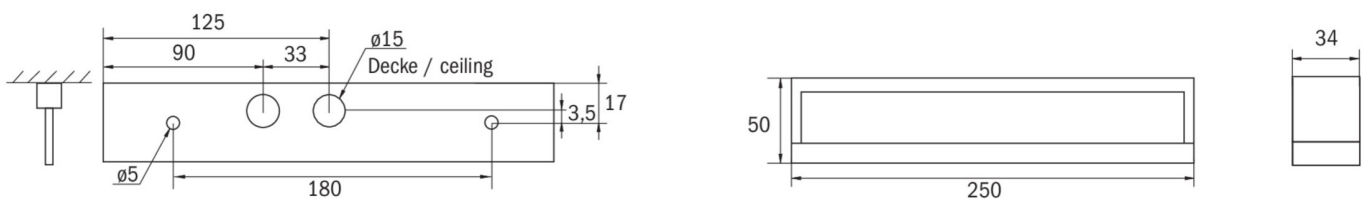

Ytelse DS	3,3 W
Ytelse BS	1 W
Omgivelsestemperatur DS	-10 °C to 40 °C
Omgivelsestemperatur BS	-5 °C to 40 °C
dybde	250 mm
Bredde	34 mm
Høyde	50 mm
Vekt	0.58
Vekt inkludert emballasje	0.65
Tverrsnitt for tilkobling	2.5 mm²
Koblingsinngang	Ja
Blokkering av nødlys	Nei
Batteritilkobling	Støpsel
Dimmefunksjon	Nei
Lysstrømnettverk	190 lm
Lysstrøm nødsituasjon	85 lm
Tolltariffnummer	94056120
GTIN	4260349829564

TEKNISK TEGNING

TILBEHØRSLISTE

- KME-EB - Monteringsramme
- BALL1 - Ballbeskyttelseskurv
- KMBE - Betongpussekasse
- BALLPLX-KMB - Ballbeskyttelseshette
- LFPN3233.01 - Batteri