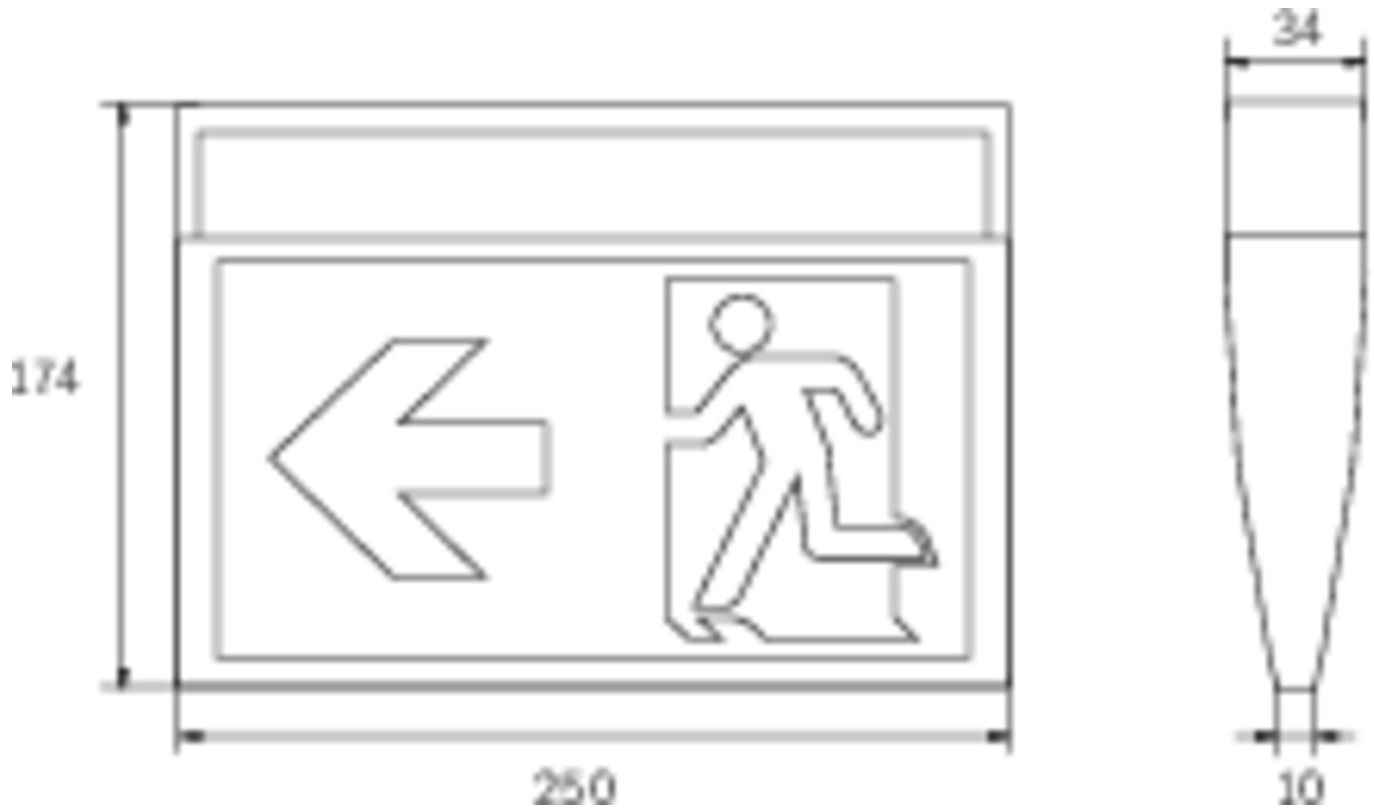

TEKNISK TEGNING

TILBEHØRSLISTE

- DSA - Tauoppheng
- KME-EB - Monteringsramme
- AWKSU - Veggutligger
- 2PW-EB - Pendel
- KMBE - Betongpuskasse
- BALLPLX-KMU.01 -